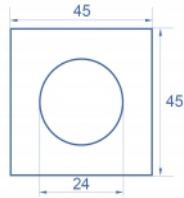

Αρ. προϊόντος 81394

EAN: 4043619813940

Χώρα προέλευσης: China

Συσκευασία: Τσαντάκι με φερμουάρ

Προδιαγραφές

- Υλικό: PC πλαστικό
- Κατάλληλο για συγκρατητή μονάδας Delock Easy 45
- Κατάλληλο για καλώδιο 45 χιλ. με αγωγό ελάχιστου βάθους 45 χιλ.
- Εγκοπή: Ø 24 χιλ.
- Μέγεθος μονάδας: 45 x 45 χιλ.
- Διαστάσεις (ΜxΠxΥ): περ. 45,0 x 45,0 x 22,0 mm
- Χρώμα: λευκό

Απαιτήσεις συστήματος

- Μια ελεύθερης μονάδα θύρας Delock Easy 45 (45 x 45 χιλ.)

Περιεχόμενα συσκευασίας

- 5 x πλάκα μονάδας

Εικόνες

General

Mounting type:	Easy 45
----------------	---------

Physical characteristics

Υλικό περιβλήματος:	πλαστική
Μήκος:	22,0 mm
Width:	45 mm
Height:	45 mm
Χρώμα:	RAL 9003 Weiß