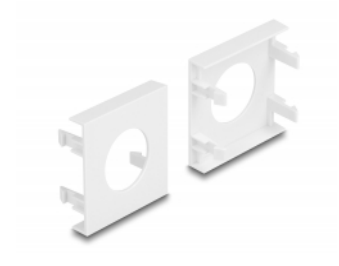

Příslušenství