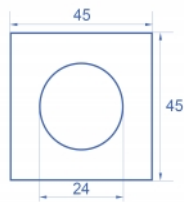

Příslušenství