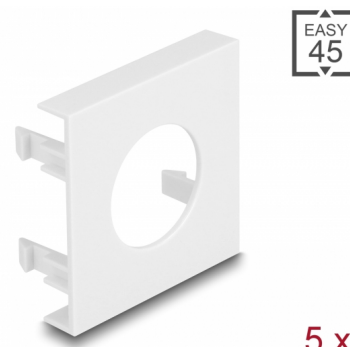

Delock Destička modulu Easy 45 s kulatým výřezem Ø 24 mm, 45 x 45 mm, 5 ks, bílá

Popis

Tato deska modulu značky Delock poskytuje vyříznutý otvor průměru 24 mm. Jednoduchý zaklapávací mechanismus zajišťuje, aby byl kryt pevně na místě a aby jej v případě potřeby bylo možno snadno a bez použití nástrojů vyměnit.

Spoje Easy 45

Easy 45 je proměnlivý modulární systém, který umožňuje dle potřeby přidávat komponenty jako například zásuvky, HDMI nebo USB připojení. Moduly Easy 45 jsou standardizované a lze je montovat na různé držáky modulů nebo do kabelovodů. Easy 45 tvoří rozhraní mezi elektrickou, síťovou a systémovou instalací a mnoha periferními zařízeními, jako například televizory, monitory, tiskárnami, laptopy a mnoha dalšími.

5 x

Číslo produktu 81394

EAN: 4043619813940

Země původu: China

Balení: Plastová taška se zipem

Technické detaily

- Materiál: PC plast
- Vhodný pro držák modulů Delock Easy 45
- Vhodný pro kabelovod 45 mm o minimální hloubce 45 mm
- Výřez: Ø 24 mm
- Velikost modulu: 45 x 45 mm
- Rozměry (DxŠxV): cca. 45,0 x 45,0 x 22,0 mm
- Barva: bílá

Systémové požadavky

- Volný modulový port Delock Easy 45 (45 x 45 mm)

Obsah balení

- 5 x destiček modulů