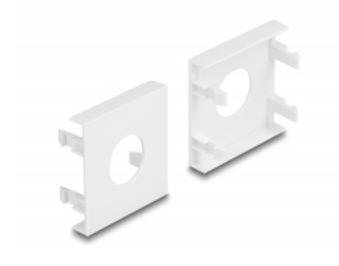

Delock Easy 45 ploča modula kružni izrez Ø 19,2 mm, 45 x 45 mm 5 komada, bijela

Opis

Ova ploča modula tvrtke Delock omogućava izrez dimenzije 19,2 mm. Jednostavan zahvatni mehanizam jamči da je poklopac čvrsto uglavljen te da se po potrebi može lako zamijeniti bez alata.

Easy 45 spaja

Easy 45 je promjenjivi, modularni sustav koji omogućava dodavanje komponenti kao što su utikači, HDMI ili USB priključci u skladu s vašim potrebama. Moduli Easy 45 su standardizirani i mogu se montirati u raznim držačima modula ili kabelskim kanalicama. Easy 45 gradi sučelje između električne, mrežne i systemske instalacije te mnogih perifernih uređaja kao što su TV, monitori, pisači, prijenosna računala i mnogih drugih.

Predmet br. 81393

EAN: 4043619813933

Zemlja podrijetla: China

Pakiranje: Plastična vrećica sa zip zatvaračem

Tehnički podaci

- Materijal: PC plastika
- Prikladno za držač modula Delock Easy 45
- Prikladno za 45 mm kabelski vod minimalne dubine 45 mm
- Izrez: Ø 19,2 mm
- Veličina modula: 45 x 45 mm
- Mjere (DxŠxV): oko 45,0 x 45,0 x 22,0 mm
- Boja: bijela

Preduvjeti sustava

- Besplatan ulaz modula Delock Easy 45 (45 x 45 mm)

Sadržaj pakiranja

- 5 x ploča modula

Slike

General

Mounting type:	Easy 45
----------------	---------

Physical characteristics