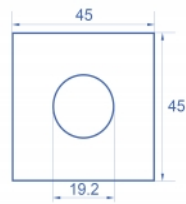

Delock Easy 45 ploča modula kružni izrez Ø 19,2 mm, 45 x 45 mm 5 komada, bijela

Opis

Ova ploča modula tvrtke Delock omogućava izrez dimenzije 19,2 mm. Jednostavan zahvatni mehanizam jamči da je poklopac čvrsto uglavljen te da se po potrebi može lako zamijeniti bez alata.

Predmet br. 81393

EAN: 4043619813933

Zemlja podrijetla: China

Pakiranje: Plastična vrećica sa zip zatvaračem

Tehnički podaci

- Materijal: PC plastika
- Prikladno za držač modula Delock Easy 45
- Prikladno za 45 mm kabelski vod minimalne dubine 45 mm
- Izrez: Ø 19,2 mm
- Veličina modula: 45 x 45 mm
- Mjere (DxŠxV): oko 45,0 x 45,0 x 22,0 mm
- Boja: bijela

Preduvjeti sustava

- Besplatan ulaz modula Delock Easy 45 (45 x 45 mm)

Sadržaj pakiranja

- 5 x ploča modula

Slike

General

Mounting type:	Easy 45
----------------	---------

Physical characteristics

Materijal kućišta:	Plastika
Duljina:	22,0 mm
Width:	45 mm
Height:	45 mm
Boja:	RAL 9003 Weiß