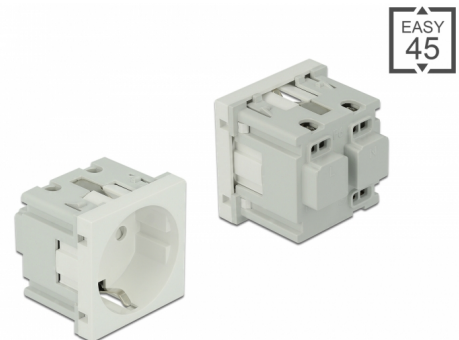

# Delock Easy 45 Jordat eluttag 45 x 45 mm

## Beskrivning

Eluttag från Delock som är utformat för att tillhandahålla en CEE 7/3-strömanslutning. Den enkla knäppmekanismen säkerställer att modulen är ordentligt på plats och enkelt kan avlägsnas vid behov.

## Specifikationer

- Anslutning:
  - 1 x eluttag CEE 7/3 med barnsäkert lås
  - 3 x skruvplint för PE, N, L
- Nominell spänning: 16,0 A / 250 V~
- Nominell spänning: 4000,0 W
- Material: ABS / PC-plast
- Passar för modulhållare Delock Easy 45
- Passar för 45 mm kabelkanal med minsta djup 45 mm
- Modulstorlek: 45 x 45 mm
- Mått (LxBxH): ca 45 x 45 x 43 mm
- Färg: vit

## Systemkrav

- Nätaggregat med jordning
- En ledig modulport Delock Easy 45 (45 x 45 mm)