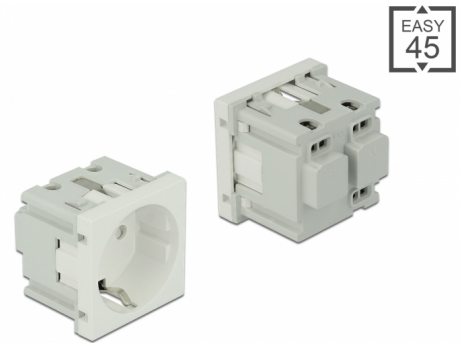

Delock Easy 45 uzemljena električna utičnica 45 x 45 mm

Opis

Ova električna utičnica tvrtke Delock omogućava CEE 7/3 električni priključak. Jednostavan zahvatni mehanizam jamči da je modul čvrsto uglavljen te da se po potrebi može lako ukloniti.

Predmet br. 81392

EAN: 4043619813926

Zemlja podrijetla: China

Pakiranje: Kutija

Tehnički podaci

- Priključak:
 - 1 x električni utikač CEE 7/3 s blokadom za zaštitu djece
 - 3 x vijčana priključka za PE, N, L
- Nazivna struja: 16,0 A / 250 V~
- Nazivna snaga: 4000,0 W
- Materijal: ABS / PC plastika
- Prikladno za držač modula Delock Easy 45
- Prikladno za 45 mm kabelski vod minimalne dubine 45 mm
- Veličina modula: 45 x 45 mm
- Mjere (DxŠxV): oko 45 x 45 x 43 mm
- Boja: bijela

Preduvjeti sustava

- Napajanje s uzemljenjem
- Besplatan ulaz modula Delock Easy 45 (45 x 45 mm)

Sadržaj pakiranja

- Easy 45 uzemljena električna utičnica 45 x 45 mm
- Korisnički priručnik

Slike

General

Mounting type:	Easy 45
----------------	---------

Interface

Priključak 1:	1 x 3 zatični blok terminala navojni terminal
Priključak 2:	1 x Steckdose CEE 7/3 mit Kindersicherung

Physical characteristics

Duljina:	45 mm
Width:	45 mm
Height:	43 mm
Boja:	RAL 9003 Weiß