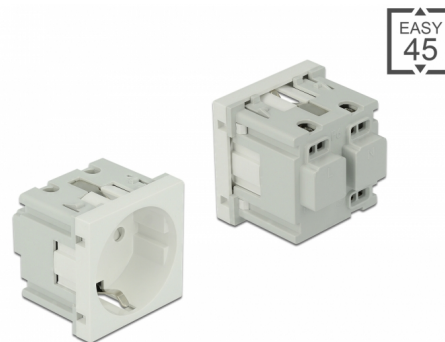

Delock Easy 45 Πρίζα Ρεύματος με Γείωση 45 x 45 χιλ.

Περιγραφή

Αυτή η πρίζα ρεύματος της Delock σχεδιάστηκε για να παρέχει σύνδεση ρεύματος CEE 7/3. Ο απλός μηχανισμός snap-in της βεβαιώνει πως η μονάδα έχει τοποθετηθεί σταθερά και μπορεί να αφαιρεθεί εύκολα εάν είναι απαραίτητο.

Αρ. προϊόντος 81392

EAN: 4043619813926

Χώρα προέλευσης: China

Συσκευασία: Συσκευασία

Προδιαγραφές

- Συνδετήρας:
 - 1 x πρίζα ρεύματος CEE 7/3 με προστασία για τα παιδιά
 - 3 x τερματικό στήριξης για PE, N, L
- Προβλεπόμενο ρεύμα: 16,0 A / 250 V~
- Προβλεπόμενη παροχή ρεύματος: 4000,0 W
- Υλικό: ABS / PC πλαστικό
- Κατάλληλο για συγκρατητή μονάδας Delock Easy 45
- Κατάλληλο για καλώδιο 45 χιλ. με αγωγό ελάχιστου βάθους 45 χιλ.
- Μέγεθος μονάδας: 45 x 45 χιλ.
- Διαστάσεις (ΜκΠxΥ): περ. 45 x 45 x 43 mm
- Χρώμα: λευκό

Απαιτήσεις συστήματος

- Κύρια παροχή με στήριξη
- Μια ελεύθερης μονάδα θύρας Delock Easy 45 (45 x 45 χιλ.)

Περιεχόμενα συσκευασίας

- Easy 45 Πρίζα Ρεύματος με Γείωση 45 x 45 χιλ.
- Εγχειρίδιο χρήστη

Εικόνες

General

Mounting type:	Easy 45
----------------	---------

Interface

Συνδετήρας 1:	1 x 3 ακίδων κυτίο διανομής με βιδωτή άκρη
Συνδετήρας 2:	1 x Steckdose CEE 7/3 mit Kindersicherung

Physical characteristics