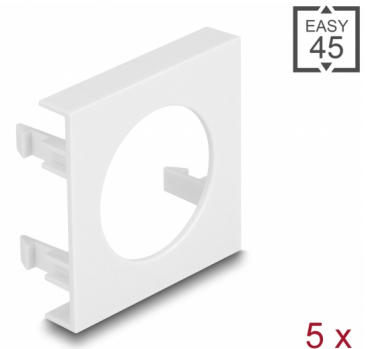

Delock Modulplatta Easy 45 rund utskärning Ø 30,2 mm, 45 x 45 mm 5 delar vit

Beskrivning

Modulplatta från Delock som har en håltagning som är 30,2 mm. Den enkla knäppmekanismen säkerställer att kåpan sitter ordentligt på plats och enkelt kan avlägsnas utan verktyg vid behov.

Easy 45 ansluter

Easy 45 är ett variabelt modulsystem som gör det möjligt att ansluta olika komponenter så som uttag, HDMI eller USB efter dina behov. Easy 45-modulerna är standardiserade och kan monteras i olika modulhållare eller kabelkanaler. Easy 45 bygger gränssnittet mellan el-, nätverks- och systeminstallationer och flera olika kringutrustningar som t.ex. TV-apparater, skärmar, skrivare, bärbara datorer och mycket mer.

Artikelnummer 81391

EAN: 4043619813919

Ursprungsland: China

Paket: Zippåse

Specifikationer

- Material: PC-plast
- Passar för modulhållare Delock Easy 45
- Passar för 45 mm kabelkanal med minsta djup 45 mm
- Utskärning: Ø 30,2 mm
- Modulstorlek: 45 x 45 mm
- Mått (LxBxH): ca 45,0 x 45,0 x 22,0 mm
- Färg: vit

Höljets material:	Plast
Längd:	22,0 mm
Width:	45 mm
Height:	45 mm
Färg:	RAL 9003 Weiß