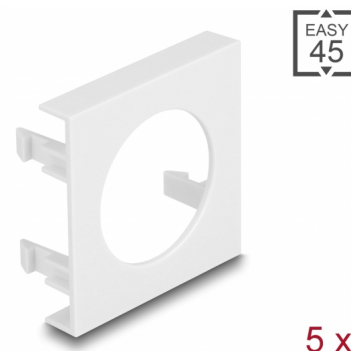

Delock Easy 45 ploča modula kružni izrez Ø 30,2 mm, 45 x 45 mm 5 komada, bijela

Opis

Ova ploča modula tvrtke Delock omogućava izrez dimenzije 30,2 mm. Jednostavan zahvatni mehanizam jamči da je poklopac čvrsto uglavljen te da se po potrebi može lako zamijeniti bez alata.

Easy 45 spaja

Easy 45 je promjenjivi, modularni sustav koji omogućava dodavanje komponenti kao što su utikači, HDMI ili USB priključci u skladu s vašim potrebama. Moduli Easy 45 su standardizirani i mogu se montirati u raznim držačima modula ili kabelskim kanalicama. Easy 45 gradi sučelje između električne, mrežne i systemske instalacije te mnogih perifernih uređaja kao što su TV, monitori, pisači, prijenosna računala i mnogih drugih.

Predmet br. 81391

EAN: 4043619813919

Zemlja podrijetla: China

Pakiranje: Plastična vrećica sa zip zatvaračem

Tehnički podaci

- Materijal: PC plastika
- Prikladno za držač modula Delock Easy 45
- Prikladno za 45 mm kabelski vod minimalne dubine 45 mm
- Izrez: Ø 30,2 mm
- Veličina modula: 45 x 45 mm
- Mjere (DxŠxV): oko 45,0 x 45,0 x 22,0 mm
- Boja: bijela

Preduvjeti sustava

- Besplatan ulaz modula Delock Easy 45 (45 x 45 mm)

Sadržaj pakiranja

- 5 x ploča modula

Slike

General

Mounting type:	Easy 45
----------------	---------

Physical characteristics