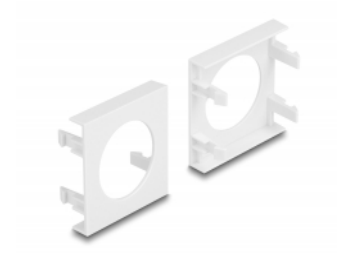

Příslušenství