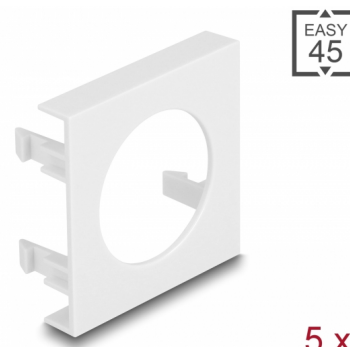

Delock Destička modulu Easy 45 s kulatým výřezem Ø 30,2 mm, 45 x 45 mm, 5 ks, bílá

Popis

Tato deska modulu značky Delock poskytuje vyříznutý otvor průměru 30,2 mm. Jednoduchý zaklapávací mechanismus zajišťuje, aby byl kryt pevně na místě a aby jej v případě potřeby bylo možno snadno a bez použití nástrojů vyměnit.

Spoje Easy 45

Easy 45 je proměnlivý modulární systém, který umožňuje dle potřeby přidávat komponenty jako například zásuvky, HDMI nebo USB připojení. Moduly Easy 45 jsou standardizované a lze je montovat na různé držáky modulů nebo do kabelovodů. Easy 45 tvoří rozhraní mezi elektrickou, síťovou a systémovou instalací a mnoha periferními zařízeními, jako například televizory, monitory, tiskárnami, laptopy a mnoha dalšími.

Číslo produktu 81391

EAN: 4043619813919

Země původu: China

Balení: Plastová taška se zipem

Technické detaily

- Materiál: PC plast
- Vhodný pro držák modulů Delock Easy 45
- Vhodný pro kabelovod 45 mm o minimální hloubce 45 mm
- Výřez: Ø 30,2 mm
- Velikost modulu: 45 x 45 mm
- Rozměry (DxŠxV): cca. 45,0 x 45,0 x 22,0 mm
- Barva: bílá

Systémové požadavky

- Volný modulový port Delock Easy 45 (45 x 45 mm)

Obsah balení

- 5 x destiček modulů