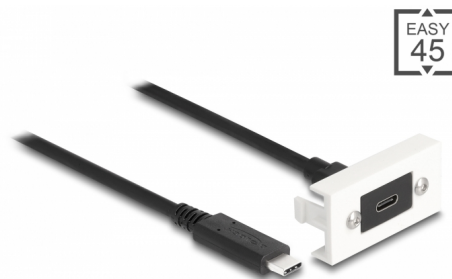

# Delock Easy 45 modul SuperSpeed USB 10 Gbps (USB 3.2 Gen 2) USB Type-C™ ženski na USB Type-C™ muški s kratkim kabelom, 22,5 x 45 mm

## Opis

Ovaj Easy 45 modul tvrtke Delock predviđen je za USB Type-C™ ženski ulaz. Jednostavan zahvatni mehanizam jamči da je poklopac čvrsto uglavljen te da se po potrebi može lako zamijeniti bez alata.

## Easy 45 spaja

Easy 45 je promjenjivi, modularni sustav koji omogućava dodavanje komponenti kao što su utikači, HDMI ili USB priključci u skladu s vašim potrebama. Moduli Easy 45 su standardizirani i mogu se montirati u raznim držačima modula ili kabelskim kanalicama. Easy 45 gradi sučelje između električne, mrežne i systemske instalacije te mnogih perifernih uređaja kao što su TV, monitori, pisari, prijenosna računala i mnogih drugih.

## Tehnički podaci

- Priključak:
  - 1 x SuperSpeed USB 10 Gbps (USB 3.2 Gen 2) USB Type-C™, ženski
  - 1 x SuperSpeed USB 10 Gbps (USB 3.2 Gen 2) USB Type-C™ muški
- Brzina prijenosa podataka do SuperSpeed USB 10 Gbps
- Presjek kabela:
  - AWG 32 podatkovni vod
  - AWG 24 vod napajanja
- Duljina kabela: oko 1 m
- Materijal: PC plastika
- Prikladno za držač modula Delock Easy 45
- Prikladno za 45 mm kabelski vod minimalne dubine 45 mm
- Veličina modula: 22,5 x 45 mm
- Mjere (DxŠxV): oko 22,5 x 45,0 x 38,5 mm
- Boja: bijela