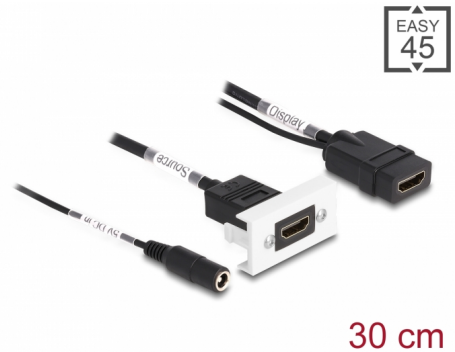

Delock Easy 45 HDMI 4K 60 Hz modul DC töltéssel 2,1 x 5,5 mm és rövid kábel, 22,5 x 45 mm

Leírás

Ez a Delock Easy 45 modul egy HDMI anya porthoz készült. A további DC csatlakozón keresztül lehetséges áramtöltés. Az aktív adaptereket használva, egy állandó tápellátás biztosítható. Az egyszerű rácsattintható mechanizmus biztosítja, hogy a lemez biztosan a helyén legyen és könnyen, eszköz nélkül változtatható igény szerint.

30 cm

Easy 45 kapcsolatok

A Easy 45 egy változtatható moduláris rendszer mely lehetővé teszi az összetevők úgy mint csatlakoztatók, HDMI vagy USB kapcsolatok igény szerinti hozzáadását. A Easy 45 modulok standardizáltak és beépíthetők különböző modultartókba vagy kábelcsatornákbá. A Easy 45 kapcsolódási felületet biztosít elektromos, hálózati és rendszer beépítések, valamint számos perifériás eszköz, úgy mint TV, monitor, nyomtató, laptop stb. között.

Tételszám 81384

EAN: 4043619813841

Származási hely: China

Csomag: Zárható műanyag tasak

Megjegyzés

Amennyiben az áram a DC konnektoron keresztül érkezik a jel csak egy irányban következtethető. Külső tápellátás nélkül a modul használható kétirányúként.

Műszaki adatok

- Csatlakozó:
 - 2 x HDMI-A hüvely
 - 1 x 5 V DC aljzat 2,1 x 5,5 mm
- Felbontás: max. 3840 x 2160 @ 60 Hz (a rendszertől és csatlakoztatott hardvertől függően)
- CEC 2.0 vezérlési parancsok támogatása
- Támogatja a HDCP 2.2 (High-Bandwidth Digital Content Protection) használatát
- Támogatja a HDR használatát
- Bementi feszültség: 5 V
- Anyag: PC műanyag