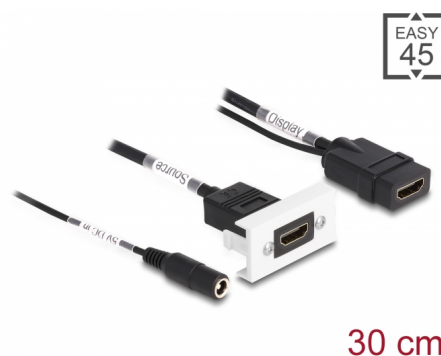

Delock Modul Easy 45 HDMI 4K 60 Hz cu alimentare c.c. 2,1 x 5,5 mm și cablu scurt, 22,5 x 45 mm

Descriere scurta

Acest modul Easy 45 de la Delock este conceput pentru a furniza un port mamă HDMI. Prin intermediul conectorului suplimentar de curent continuu, este posibilă alimentarea cu energie electrică. Prin utilizarea adaptoarelor active, poate fi garantată o sursă de alimentare constantă. Mecanismul simplu de înclichetare asigură fixarea fermă a capacului și poate fi schimbat ușor și fără instrumente, dacă este necesar.

Conexiuni Easy 45

Easy 45 este un sistem modular, variabil, care permite adăugarea unor componente precum prize, conexiuni HDMI sau USB, în funcție de nevoile dvs. Modulele Easy 45 sunt standardizate și pot fi montate în diferite suporturi de module sau conducte de cablu. Easy 45 construiește interfața dintre instalarea electrică, de rețea și de sistem și multe dispozitive periferice, cum ar fi TV, monitoare, imprimante, laptopuri și multe altele.

- Conectori:
 - 2 x HDMI-A mamă
 - 1 x mufă c.c. de 5 V, 2,1 x 5,5 mm
- Rezoluție de până la 3840 x 2160 @ 60 Hz (în funcție de sistem și de componentele hardware conectate)
- Acceptă comenzile de control CEC 2.0
- Acceptă HDCP 2.2 (protecție conținut digital cu lățime de bandă mare)
- Acceptă HDR
- Tensiune de intrare: 5 V

30 cm

Nr. 81384

EAN: 4043619813841

Țara de origine: China

Pachet: Pungă din plastic
cu închidere tip fermoar

- Material: plastic PC
- Lungime cablu: aprox. 30 cm
- Potrivit pentru suportul modului Delock Easy 45
- Potrivit pentru conducta de cablu de 45 mm cu adâncimea minimă de 45 mm
- Dimensiunea modului: 22,5 x 45 mm
- Dimensiunii (LxlxÎ): aprox. 22,5 x 45,0 x 38,5 mm
- Culoare: alb / negru