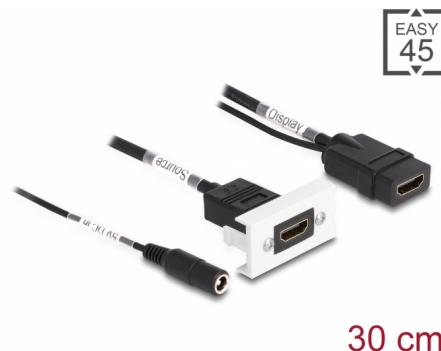

Delock Modulo Easy 45 HDMI 4K 60 Hz con alimentazione DC 2,1 x 5,5 mm e cavo corto, 22,5 x 45 mm

Descrizione

Questo modulo Easy 45 Delock è progettato per fornire una porta HDMI femmina. L'alimentazione può avvenire tramite il connettore DC aggiuntivo. Utilizzando adattatori attivi, si può garantire un'alimentazione costante. Il semplice meccanismo a scatto assicura che il coperchio sia saldamente in posizione e possa essere facilmente sostituito se necessario senza utilizzo di strumenti.

Easy 45 si collega

Easy 45 è un sistema variabile e modulare che consente di aggiungere componenti come prese, connessioni HDMI o USB a seconda delle esigenze. I moduli Easy 45 sono standardizzati e possono essere montati in vari supporti per moduli o canaline portacavi. Easy 45 crea un'interfaccia tra l'installazione elettrica, di rete e di sistema e molte periferiche come TV, monitor, stampanti, computer portatili e molto altro ancora.

Articolo n. 81384

EAN: 4043619813841

Paese di origine: China

Pacchetto: Sacchetto in plastica con cerniera

Dettagli tecnici

- Connettori:
 - 2 x HDMI-A femmina
 - 1 x jack 5 V CC da 2,1 x 5,5 mm
- Risoluzione fino a 3840 x 2160 @ 60 Hz (a seconda del sistema e dell'hardware collegato)
- Supporta i comandi di controllo CEC 2.0
- Supporta HDCP 2.2 (High-Bandwidth Digital Content Protection)
- Supporta HDR
- Tensione di ingresso: 5 V

- Materiale: PC in plastica
- Lunghezza cavo: ca. 30 cm
- Adatto per il supporto del modulo Delock Easy 45
- Adatto per canaline portacavi da 45 mm con profondità minima di 45 mm
- Dimensioni del modulo: 22,5 x 45 mm
- Dimensioni (LxPxA): ca. 22,5 x 45,0 x 38,5 mm
- Colore: bianco / nero