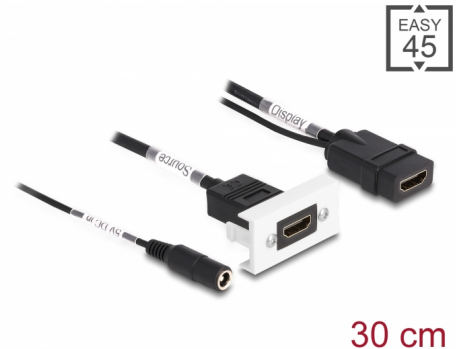

Delock Módulo Easy 45 HDMI 4K 60 Hz con alimentación DC 2,1 x 5,5 mm y cable corto, 22,5 x 45 mm

Descripción

Este módulo Easy 45 de Delock está diseñado para proporcionar un puerto HDMI hembra. Es posible alimentarlo a través del conector de CC adicional. Mediante el uso de adaptadores activos, se puede garantizar una fuente de alimentación constante. El mecanismo de encaje simple asegura que la cubierta esté firmemente en su lugar y se pueda cambiar fácilmente y sin herramientas si es necesario.

Easy 45 se conecta

Easy 45 es un sistema variable y modular que permite añadir componentes como enchufes, conexiones HDMI o USB según sus necesidades. Los módulos de Easy 45 están estandarizados y se pueden montar en varios porta-módulos o conductos de cables. Easy 45 constituye la interfaz entre la instalación eléctrica, de red y de sistema y muchos dispositivos periféricos como TV, monitores, impresoras, ordenadores portátiles y mucho más.

Número de elemento 81384

EAN: 4043619813841

Pais de origen: China

Paquete: Bolsa de plástico con cremallera

Nota

Si la alimentación se suministra a través del conector de CC, la señal solo se puede transmitir en una dirección. Sin alimentación externa, el módulo puede utilizarse de forma bidireccional.

- Material: plástico PC
- Longitud del cable: aprox. 30 cm
- Adecuado para el soporte de módulos Delock Easy 45
- Adecuado para canalización de cables de 45 mm con profundidad mínima de 45 mm
- Tamaño del módulo: 22,5 x 45 mm
- Dimensiones (LxAxANxAL): aprox. 22,5 x 45,0 x 38,5 mm
- Color: blanco / negro