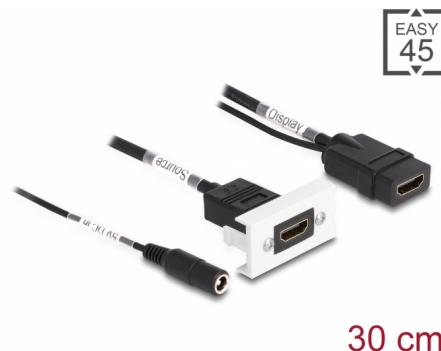

# Delock Modul Easy 45 HDMI, 4K 60 Hz, se stejnosměrným přívodem 2,1 x 5,5 mm a krátkým kabelem 22,5 x 45 mm

## Popis

Tento modul Easy 45 značky Delock je navržen tak, aby poskytoval zásuvkový port rozhraní HDMI. Prostřednictvím přídavného stejnosměrného konektoru je možné přivádět napájecí proud. Užitím aktivních adaptérů lze zaručit nepřetržitý přívod proudu. Jednoduchý zaklapávací mechanismus zajišťuje, aby byl kryt pevně na místě a aby jej v případě potřeby bylo možno snadno a bez použití nástrojů vyměnit.

## Spoje Easy 45

Easy 45 je proměnlivý modulární systém, který umožňuje dle potřeby přidávat komponenty jako například zásuvky, HDMI nebo USB připojení. Moduly Easy 45 jsou standardizované a lze je montovat na různé držáky modulů nebo do kabelovodů. Easy 45 tvoří rozhraní mezi elektrickou, síťovou a systémovou instalací a mnoha periferními zařízeními, jako například televizory, monitory, tiskárnami, laptopy a mnoha dalšími.

## Poznámka

Jestliže bude stejnosměrným konektorem přiváděn proud, bude možno přenášet signál jen v jednom směru. Bez externího napájecího zdroje lze modul využívat obousměrně.

30 cm