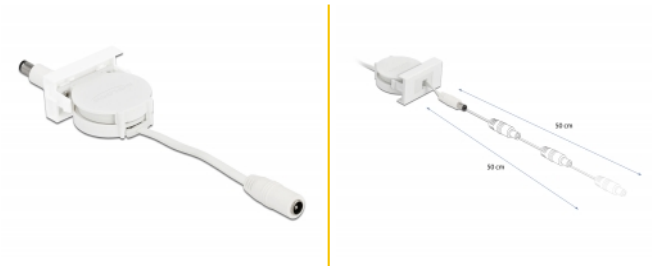

- Culoare: alb

Cerinte de sistem

- Un port modul liber Delock Easy 45

Pachetul contine

- Modul cablu retractabil Easy 45

Imagini