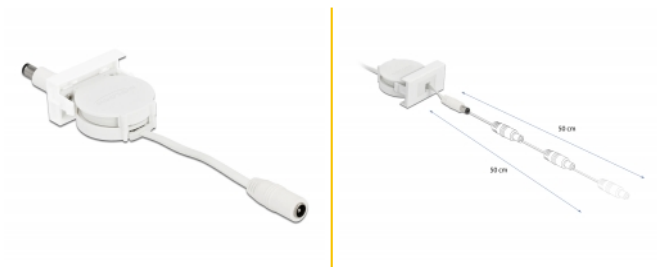

Delock Easy 45 modul uvlačivi kabel za napajanje DC 5,5 x 2,1 mm ženski / muški

Opis

Ovaj kabel za napajanje tvrtke Delock može se koristiti za napajanje uređaja postojećim DC ženskim spojnikom. Jednostavan zahvatni mehanizam omogućava da je modul pričvršćen i po potrebi se može ukloniti.

Predmet br. 81377

EAN: 4043619813773

Zemlja podrijetla: China

Pakiranje: Kutija

Tehnički podaci

- Priključak:
 - vanjski: 1 x DC 5,5 x 2,1 mm muški
 - unutarnji: 1 x DC 5,5 x 2,1 mm ženski
- Napon: max. 12 V
- Struja: maks. 1,5 A
- Presjek kabela: 24 AWG
- Duljina zajedno s priključkom:
 - Host-kabel oko 12 cm
 - Kabel za uređaj, otpr. 50 cm (produžni)
- Prikladno za držač modula Delock Easy 45
- Prikladno za 45 mm kabelski vod minimalne dubine 45 mm
- Veličina modula: 22,5 x 45 mm
- Mjere (DxŠxV): oko 45,0 x 22,5 x 47,0 mm

- Boja: bijela

Preduvjeti sustava

- Besplatan ulaz modula Delock Easy 45

Sadržaj pakiranja

- Uvlačni kabel za Easy 45 modul

Slike

Interface

Priključak 1:	1 x DC 5,5 x 2,1 mm muški
Priključak 2:	1 x DC 5,5 x 2,1 mm ženski

Technical characteristics

Voltage:	12 V
----------	------

Physical characteristics

Connector color:	bijela
Duljina:	47 mm
Width:	22,5 mm
Boja:	RAL 9003 Weiß