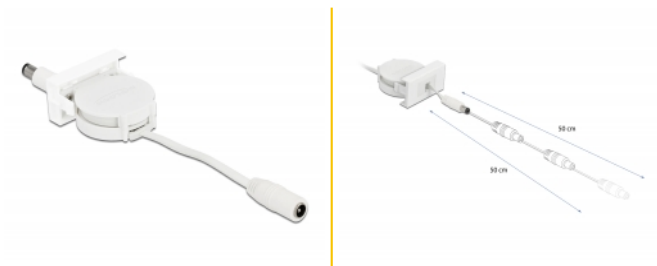

Delock Ανασυρόμενο Καλώδιο Ρεύματος Μονάδας Easy 45 DC 5,5 x 2,1 χιλ. θηλυκό / αρσενικό λευκό

Περιγραφή

Αυτό το καλώδιο ρεύματος της Delock μπορεί να χρησιμοποιηθεί για την παροχή ρεύματος σε συσκευές με έναν υπάρχον θηλυκό σύνδεσμο DC. Ο απλός μηχανισμός snap-in διαβεβαιώνει πως η μονάδα βρίσκεται σταθερά στη θέση της και πως μπορεί εύκολα να αφαιρεθεί αν κριθεί απαραίτητο.

Αρ. προϊόντος 81377

EAN: 4043619813773

Χώρα προέλευσης: China

Συσκευασία: Συσκευασία

Προδιαγραφές

- Συνδετήρας:
εξωτερικά: 1 x 5,5 x 2,1 mm αρσενικό καλώδιο συνεχούς ρεύματος
εσωτερικά: 1 x 5,5 x 2,1 mm θηλυκό καλώδιο συνεχούς ρεύματος
- Τάση: μεγ. 12 V
- Ρεύμα: μέγιστο 1,5 A
- Μετρητής καλωδίου: 24 AWG
- Μήκος συμπεριλ. συνδέσμου:
Εξυπηρετητής-καλώδιο περ. 12 εκ.
Συσκευή καλώδιο περ. 50 εκ. (διευρυμένο)
- Κατάλληλο για συγκρατητή μονάδας Delock Easy 45

- Κατάλληλο για καλώδιο 45 χιλ. με αγωγό ελάχιστου βάθους 45 χιλ.
- Μέγεθος μονάδας: 22,5 x 45 χιλ.
- Διαστάσεις (ΜxΠxΥ): περ. 45,0 x 22,5 x 47,0 mm
- Χρώμα: λευκό

Απαιτήσεις συστήματος

- Μια ελεύθερης μονάδα θύρας Delock Easy 45

Περιεχόμενα συσκευασίας

- Easy 45 ανασυρόμενο καλώδιο μονάδας

Εικόνες

Interface

Συνδετήρας 1:	1 x 5,5 x 2,1 mm αρσενικό καλώδιο συνεχούς ρεύματος
Συνδετήρας 2:	1 x 5,5 x 2,1 mm θηλυκό καλώδιο συνεχούς ρεύματος