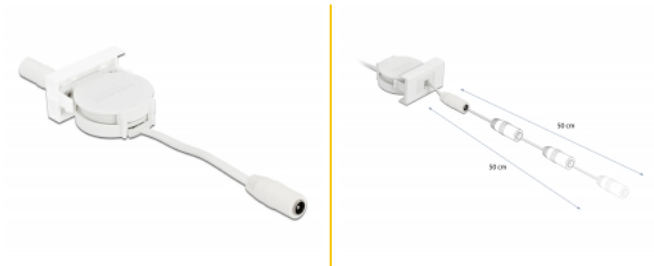

Delock Easy 45 modul uvlačivi kabel za napajanje DC 5,5 x 2,1 mm ženski / ženski bijeli

Opis

Ovaj kabel za napajanje tvrtke Delock može se koristiti za napajanje uređaja postojećim DC muškim spojnikom. Jednostavan zahvatni mehanizam omogućava da je modul pričvršćen i po potrebi se može ukloniti.

Predmet br. 81376

EAN: 4043619813766

Zemlja podrijetla: China

Pakiranje: Kutija

Tehnički podaci

- Priključak:
 - vanjski: 1 x DC 5,5 x 2,1 mm ženski
 - unutarnji: 1 x DC 5,5 x 2,1 mm ženski
- Napon: max. 12 V
- Struja: maks. 1,5 A
- Presjek kabela: 24 AWG
- Duljina zajedno s priključkom:
 - Host-kabel oko 12 cm
 - Kabel za uređaj, otpr. 50 cm (produžni)
- Prikladno za držač modula Delock Easy 45
- Prikladno za 45 mm kabelski vod minimalne dubine 45 mm
- Veličina modula: 22,5 x 45 mm
- Mjere (DxŠxV): oko 45,0 x 22,5 x 47,0 mm

- Boja: bijela

Preduvjeti sustava

- Besplatan ulaz modula Delock Easy 45

Sadržaj pakiranja

- Uvlačni kabel za Easy 45 modul

Slike

Interface

Priključak 1:	1 x DC 5,5 x 2,1 mm ženski
Priključak 2:	1 x DC 5,5 x 2,1 mm ženski

Technical characteristics

Voltage:	12 V
----------	------

Physical characteristics

Connector color:	bijela
Duljina:	47 mm
Width:	22,5 mm
Boja:	RAL 9003 Weiß