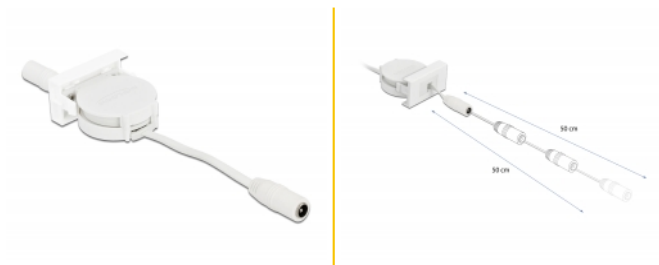

Delock Cavo retrattile di alimentazione Easy 45 Module DC 5,5 x 2,1 mm femmina/femmina bianco

Descrizione

Questo cavo di alimentazione Delock può essere utilizzato per alimentare i dispositivi con un connettore maschio DC esistente. Il semplice meccanismo a scatto assicura che il modulo sia saldamente in posizione e possa essere facilmente rimosso se necessario.

Easy 45 si collega

Easy 45 è un sistema variabile e modulare che consente di aggiungere componenti come prese, connessioni HDMI o USB a seconda delle esigenze. I moduli Easy 45 sono standardizzati e possono essere montati in vari supporti per moduli o canaline portacavi. Easy 45 crea un'interfaccia tra l'installazione elettrica, di rete e di sistema e molte periferiche come TV, monitor, stampanti, computer portatili e molto altro ancora.

Articolo n. 81376

EAN: 4043619813766

Paese di origine: China

Pacchetto: Box

Dettagli tecnici

- Connettori:
esterno: 1 x CC 5,5 x 2,1 mm femmina
interno: 1 x CC 5,5 x 2,1 mm femmina
- Tensione: max. 12 V
- Corrente: max. 1,5 A
- Sezione dei cavi: 24 AWG
- Lunghezza con connettori:
Cavo host ca. 12 cm
Cavo per apparecchi da ca. 50 cm (esteso)
- Adatto per il supporto del modulo Delock Easy 45
- Adatto per canaline portacavi da 45 mm con profondità minima di 45 mm
- Dimensioni del modulo: 22,5 x 45 mm
- Dimensioni (LxPxA): ca. 45,0 x 22,5 x 47,0 mm

- Colore: bianco

Requisiti di sistema

- Un modulo porta libero Delock Easy 45

Contenuto della confezione

- Modulo cavo retrattile Easy 45

Immagini

Interface

| | |
|---------------|-----------------------------|
| Connettore 1: | 1 x CC 5,5 x 2,1 mm femmina |
| Connettore 2: | 1 x CC 5,5 x 2,1 mm femmina |