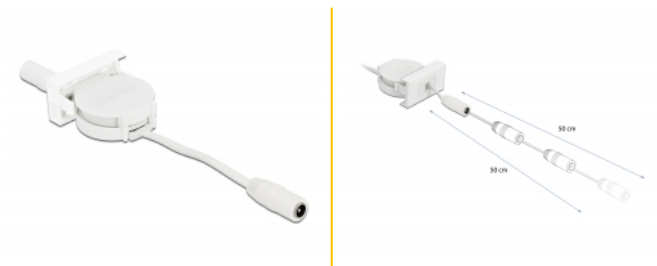

- Κατάλληλο για καλώδιο 45 χιλ. με αγωγό ελάχιστου βάθους 45 χιλ.
- Μέγεθος μονάδας: 22,5 x 45 χιλ.
- Διαστάσεις (ΜxΠxΥ): περ. 45,0 x 22,5 x 47,0 mm
- Χρώμα: λευκό

Απαιτήσεις συστήματος

- Μια ελεύθερης μονάδα θύρας Delock Easy 45

Περιεχόμενα συσκευασίας

- Easy 45 ανασυρόμενο καλώδιο μονάδας

Εικόνες