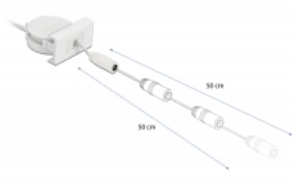

Delock Cable retráctil de alimentación del módulo Easy 45 DC 5,5 x 2,1 mm hembra / hembra blanco

Descripción

Este cable de alimentación de Delock puede utilizarse para suministrar energía a dispositivos con un conector macho de CC existente. El simple mecanismo de encaje asegura que el módulo está firmemente en su lugar y puede retirarse fácilmente si es necesario.

Número de elemento 81376

EAN: 4043619813766

Pais de origen: China

Paquete: Box

Detalles técnicos

- Conectores:
 - externo: 1 x CC 5,5 x 2,1 mm hembra
 - interno: 1 x CC 5,5 x 2,1 mm hembra
- Voltaje: máx. 12 V
- Actual: máx. 1,5 A
- Valor normalizado del cable: 24 AWG
- Longitud incluido conectores:
 - Host-cable de aprox. 12 cm
 - Cable de dispositivo aprox. 50 cm (extendido)
- Adecuado para el soporte de módulos Delock Easy 45
- Adecuado para canalización de cables de 45 mm con profundidad mínima de 45 mm
- Tamaño del módulo: 22,5 x 45 mm

- Dimensiones (LAXANxAL): aprox. 45,0 x 22,5 x 47,0 mm
- Color: blanco

Requisitos del sistema

- Un puerto de módulo libre Delock Easy 45

Contenido del paquete

- Cable modular retráctil Easy 45

Image

Interface

Conector 1:	1 x CC 5,5 x 2,1 mm hembra
Conector 2 :	1 x CC 5,5 x 2,1 mm hembra

Technical characteristics

Voltage:	12 V
----------	------

Physical characteristics

Connector color:	blanco
Longitud:	47 mm
Width:	22,5 mm
Color:	RAL 9003 Weiß