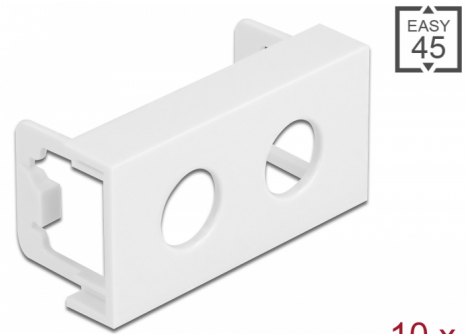

Delock Modulplatta Easy 45 rund utskärning 2 x M10, 45 x 22,5 mm 10 delar vit

Beskrivning

Modulplatta från Delock som har två håltagningar som är 10,2 mm. Den enkla snap-in-mekanismen gör att module sitter säkert på plats och enkelt kan avlägsnas vid behov.

Easy 45 ansluter

Easy 45 är ett variabelt modulsystem som gör det möjligt att ansluta olika komponenter så som uttag, HDMI eller USB efter dina behov. Easy 45-modulerna är standardiserade och kan monteras i olika modulhållare eller kabelkanaler. Easy 45 bygger gränssnittet mellan el-, nätverks- och systeminstallationer och flera olika kringutrustningar som t.ex. TV-apparater, skärmar, skrivare, bärbara datorer och mycket mer.

10 x

Artikelnummer 81373

EAN: 4043619813735

Ursprungsland: China

Paket: Zippåse

Specifikationer

- Material: PC-plast
- Passar för modulhållare Delock Easy 45
- Passar för 45 mm kabelkanal med minsta djup 45 mm
- Utskärning: 2 x Ø 10,2 mm
- Modulstorlek: 22,5 x 45 mm
- Mått (LxBxH): ca 45,0 x 22,5 x 22,0 mm
- Färg: vit

Höljets material:	Plast
Längd:	22,0 mm
Width:	22,5 mm
Height:	45 mm
Färg:	RAL 9003 Weiß