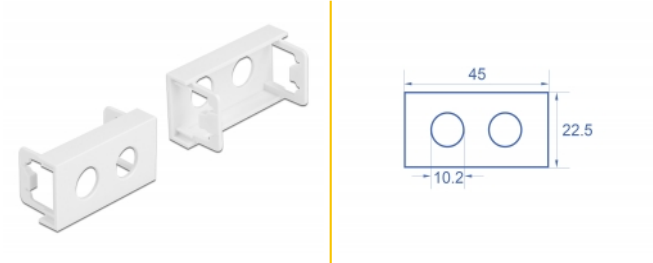

Delock Modulplatta Easy 45 rund utskärning 2 x M10, 45 x 22,5 mm 10 delar vit

Beskrivning

Modulplatta från Delock som har två håltagningar som är 10,2 mm. Den enkla snap-in-mekanismen gör att module sitter säkert på plats och enkelt kan avlägsnas vid behov.

10 x

Artikelnummer 81373

EAN: 4043619813735

Ursprungsland: China

Paket: Zippåse

Specifikationer

- Material: PC-plast
- Passar för modulhållare Delock Easy 45
- Passar för 45 mm kabelkanal med minsta djup 45 mm
- Utskärning: 2 x Ø 10,2 mm
- Modulstorlek: 22,5 x 45 mm
- Mått (LxBxH): ca 45,0 x 22,5 x 22,0 mm
- Färg: vit

Systemkrav

- En ledig modulport Delock Easy 45 (22,5 x 45 mm)

Paketets innehåll

- 10 x modulplatta

Bilder

General

Mounting type:	Easy 45
----------------	---------

Physical characteristics

Höljets material:	Plast
Längd:	22,0 mm
Width:	22,5 mm
Height:	45 mm
Färg:	RAL 9003 Weiß