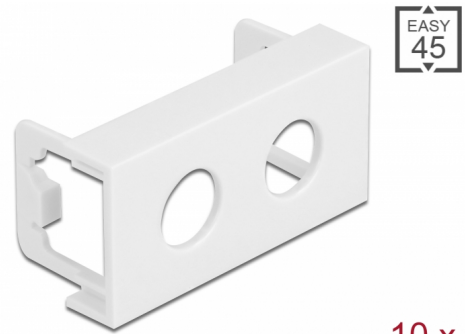

# Delock Πλάκα Μονάδας Easy 45 με Κυκλική εγκοπή 2 x M10, 45 x 22,5 χιλ. 10 κομμάτια λευκό

## Περιγραφή

Αυτή η πλάκα μονάδας της Delock παρέχει δύο τρήματα οπής των 10,2 χιλ. Ο απλός μηχανισμός snap-in διαβεβαιώνει πως η μονάδα βρίσκεται σταθερά στη θέση της και πως μπορεί εύκολα να αφαιρεθεί αν κριθεί απαραίτητο.

## Easy 45

Το Easy 45 είναι μια μεταβλητή, μονάδα συστήματος που επιτρέπει σε εξαρτήματα όπως πρίζες, συνδέσει HDMI ή USB να προστεθούν ανάλογα με τις ανάγκες σας. Οι μονάδες Easy 45 είναι τυποποιημένες και μπορούν να τοποθετηθούν σε διάφορους συγκρατητές μονάδας ή αγωγούς καλωδίων. Η Easy 45 χτίζει τη διεπαφή ανάμεσα σε ηλεκτρική εγκατάσταση, εγκατάσταση δικτύου και εγκατάσταση συστήματος και πολλές περιφερειακές συσκευές όπως TV, οθόνες, εκτυπωτές, laptop και πολλές ακόμη.

## Προδιαγραφές

- Υλικό: PC πλαστικό
- Κατάλληλο για συγκρατητή μονάδας Delock Easy 45
- Κατάλληλο για καλώδιο 45 χιλ. με αγωγό ελάχιστου βάθους 45 χιλ.
- Εγκοπή: 2 x Ø 10,2 χιλ.
- Μέγεθος μονάδας: 22,5 x 45 χιλ.
- Διαστάσεις (ΜxΠxΥ): περ. 45,0 x 22,5 x 22,0 mm
- Χρώμα: λευκό