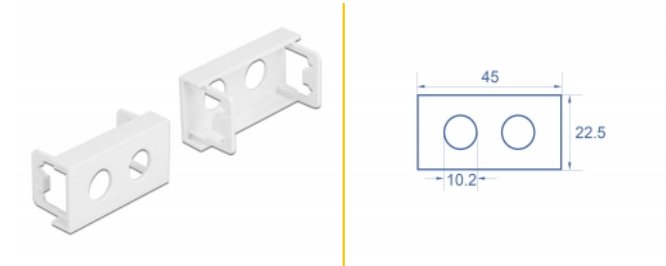

- 10 x πλάκα μονάδας

Εικόνες