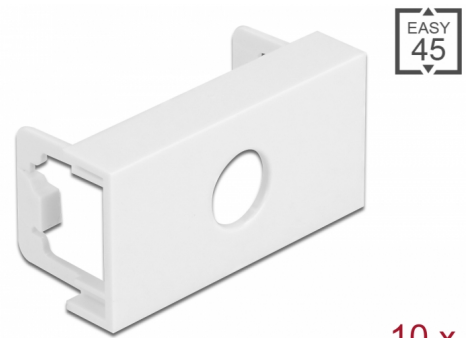

Delock Modulplatta Easy 45 rund utskärning M10, 45 x 22,5 mm 10 delar vit

Beskrivning

Modulplatta från Delock som har en håltagning som är 10,2 mm. Den enkla knäppmekanismen säkerställer att kåpan sitter ordentligt på plats och enkelt kan avlägsnas vid behov.

Easy 45 ansluter

Easy 45 är ett variabelt modulsystem som gör det möjligt att ansluta olika komponenter så som uttag, HDMI eller USB efter dina behov. Easy 45-modulerna är standardiserade och kan monteras i olika modulhållare eller kabelkanaler. Easy 45 bygger gränssnittet mellan el-, nätverks- och systeminstallationer och flera olika kringutrustningar som t.ex. TV-apparater, skärmar, skrivare, bärbara datorer och mycket mer.

Artikelnummer 81372

EAN: 4043619813728

Ursprungsland: China

Paket: Zippåse

Specifikationer

- Material: PC-plast
- Passar för modulhållare Delock Easy 45
- Passar för 45 mm kabelkanal med minsta djup 45 mm
- Utskärning: Ø 10,2 mm
- Modulstorlek: 22,5 x 45 mm
- Mått (LxBxH): ca 45,0 x 22,5 x 22,0 mm
- Färg: vit

Höljets material:	Plast
Längd:	22,0 mm
Width:	22,5 mm
Height:	45 mm
Färg:	RAL 9003 Weiß