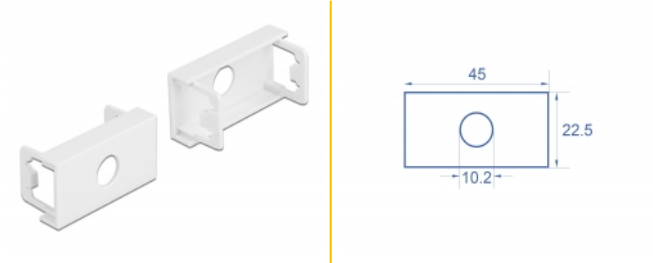

Delock Modulplatta Easy 45 rund utskärning M10, 45 x 22,5 mm 10 delar vit

Beskrivning

Modulplatta från Delock som har en håltagning som är 10,2 mm. Den enkla knäppmekanismen säkerställer att kåpan sitter ordentligt på plats och enkelt kan avlägsnas vid behov.

Artikelnummer 81372

EAN: 4043619813728

Ursprungsland: China

Paket: Zippåse

Specifikationer

- Material: PC-plast
- Passar för modulhållare Delock Easy 45
- Passar för 45 mm kabelkanal med minsta djup 45 mm
- Utskärning: Ø 10,2 mm
- Modulstorlek: 22,5 x 45 mm
- Mått (LxBxH): ca 45,0 x 22,5 x 22,0 mm
- Färg: vit

Systemkrav

- En ledig modulport Delock Easy 45 (22,5 x 45 mm)

Paketets innehåll

- 10 x modulplatta

Bilder

General

Mounting type:	Easy 45
----------------	---------

Physical characteristics

Höljets material:	Plast
Längd:	22,0 mm
Width:	22,5 mm
Height:	45 mm
Färg:	RAL 9003 Weiß