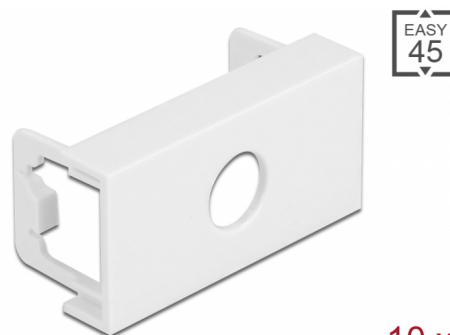

# Delock Easy 45 ploča modula kružni izrez M10, 45 x 22,5 mm 10 komada, bijela

## Opis

Ova ploča modula tvrtke Delock omogućava izrez dimenzije 10,2 mm. Jednostavan zahvatni mehanizam jamči da je poklopac čvrsto uglavljen te da se po potrebi može lako zamijeniti.

## Easy 45 spaja

Easy 45 je promjenjivi, modularni sustav koji omogućava dodavanje komponenti kao što su utikači, HDMI ili USB priključci u skladu s vašim potrebama. Moduli Easy 45 su standardizirani i mogu se montirati u raznim držačima modula ili kabelskim kanalicama. Easy 45 gradi sučelje između električne, mrežne i systemske instalacije te mnogih perifernih uređaja kao što su TV, monitori, pisači, prijenosna računala i mnogih drugih.

## Tehnički podaci

- Materijal: PC plastika
- Prikladno za držač modula Delock Easy 45
- Prikladno za 45 mm kabelski vod minimalne dubine 45 mm
- Izrez: Ø 10,2 mm
- Veličina modula: 22,5 x 45 mm
- Mjere (DxŠxV): oko 45,0 x 22,5 x 22,0 mm
- Boja: bijela