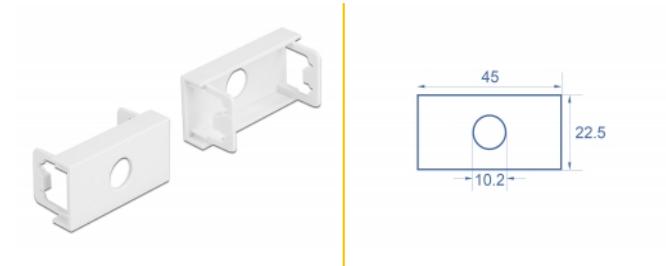

Delock Πλάκα Μονάδας Easy 45 με Κυκλική εγκοπή M10, 45 x 22,5 χιλ. 10 κομμάτια λευκό

Περιγραφή

Αυτή η πλάκα μονάδας της Delock παρέχει μια εγκοπή στα 10,2 χιλ. Ο απλός μηχανισμός με ελάσματα διαβεβαιώνει πως το κάλυμμα μένει σταθερό στη θέση του και μπορεί να αλλαχθεί εύκολα αν κριθεί απαραίτητο.

10 x

Αρ. προϊόντος 81372

EAN: 4043619813728

Χώρα προέλευσης: China

Συσκευασία: Τσαντάκι με φερμουάρ

Προδιαγραφές

- Υλικό: PC πλαστικό
- Κατάλληλο για συγκρατητή μονάδας Delock Easy 45
- Κατάλληλο για καλώδιο 45 χιλ. με αγωγό ελάχιστου βάθους 45 χιλ.
- Εγκοπή: Ø 10,2 χιλ.
- Μέγεθος μονάδας: 22,5 x 45 χιλ.
- Διαστάσεις (ΜxΠxΥ): περ. 45,0 x 22,5 x 22,0 mm
- Χρώμα: λευκό

Απαιτήσεις συστήματος

- Μια ελεύθερης μονάδα θύρας Delock Easy 45 (22,5 x 45 mm)

Περιεχόμενα συσκευασίας

- 10 x πλάκα μονάδας

Εικόνες

General

Mounting type:	Easy 45
----------------	---------

Physical characteristics

Υλικό περιβλήματος:	πλαστική
Μήκος:	22,0 mm
Width:	22,5 mm
Height:	45 mm
Χρώμα:	RAL 9003 Weiß