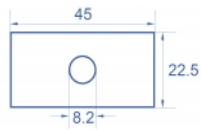

Περιεχόμενα συσκευασίας

- 10 x πλάκα μονάδας

Εικόνες