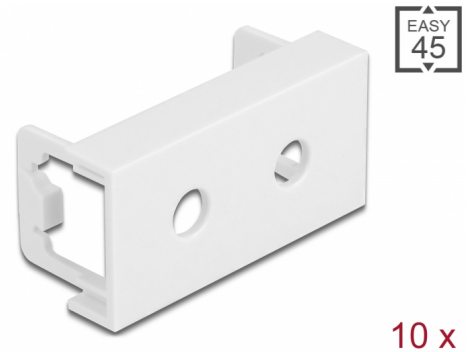

# Delock Modulplatta Easy 45 rund utskärning 2 x M6, 45 x 22,5 mm 10 delar vit

## Beskrivning

Modulplatta från Delock som har två håltagningar som är 6,2 mm. Den enkla snap-in-mekanismen gör att module sitter säkert på plats och enkelt kan avlägsnas vid behov.

Modulplattan är utformad för att få plats med flera anslutningar med en M6 utvändig gängning. T.ex. kan valfria ljudkablar monteras med ett jackuttag. Det tunna materialet, endast 1,5 mm, erbjuder tillräcklig styrka samtidigt som det kräver minimal plats för montage.

## Easy 45 ansluter

Easy 45 är ett variabelt modulsystem som gör det möjligt att ansluta olika komponenter så som uttag, HDMI eller USB efter dina behov. Easy 45-modulerna är standardiserade och kan monteras i olika modulhållare eller kabelkanaler. Easy 45 bygger gränssnittet mellan el-, nätverks- och systeminstallationer och flera olika kringutrustningar som t.ex. TV-apparater, skärmar, skrivare, bärbara datorer och mycket mer.

## Specifikationer

- Material: PC-plast
- Passar för modulhållare Delock Easy 45
- Passar för 45 mm kabelkanal med minsta djup 45 mm
- Utskärning: 2 x Ø 6,2 mm
- Modulstorlek: 22,5 x 45 mm
- Mått (LxBxH): ca 45,0 x 22,5 x 22,0 mm
- Färg: vit