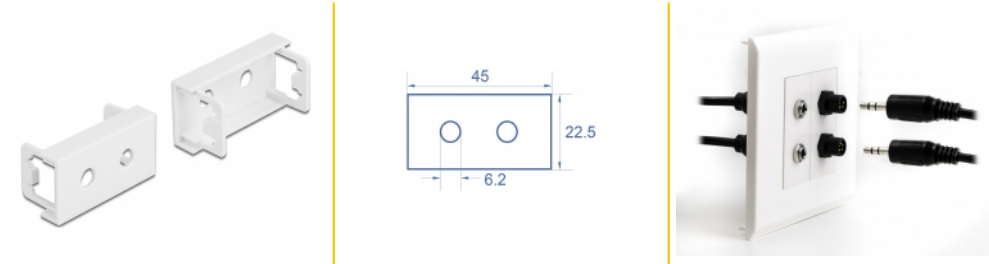

Paketets innehåll

- 10 x modulplatta

Bilder