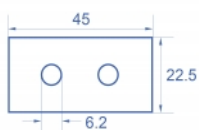

Προδιαγραφές

- Υλικό: PC πλαστικό
- Κατάλληλο για συγκρατητή μονάδας Delock Easy 45
- Κατάλληλο για καλώδιο 45 χιλ. με αγωγό ελάχιστου βάθους 45 χιλ.
- Εγκοπή: 2 x Ø 6,2 χιλ.
- Μέγεθος μονάδας: 22,5 x 45 χιλ.
- Διαστάσεις (ΜxΠxΥ): περ. 45,0 x 22,5 x 22,0 mm
- Χρώμα: λευκό

Απαιτήσεις συστήματος

- Μια ελεύθερης μονάδα θύρας Delock Easy 45 (22,5 x 45 mm)

Αρ. προϊόντος 81369

EAN: 4043619813698

Χώρα προέλευσης: China

Συσκευασία: Τσαντάκι με φερμουάρ

Περιεχόμενα συσκευασίας

- 10 x πλάκα μονάδας

Εικόνες

General

Mounting type:	Easy 45
----------------	---------

Physical characteristics

Υλικό περιβλήματος:	πλαστική
Μήκος:	22,0 mm
Width:	22,5 mm
Height:	45 mm
Χρώμα:	RAL 9003 Weiß