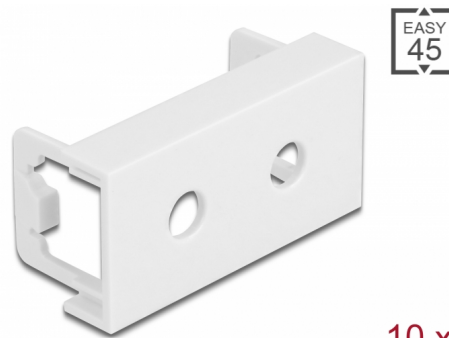

Περιγραφή

Αυτή η πλάκα μονάδας της Delock παρέχει δύο τρήματα οπής των 6,2 χιλ. Ο απλός μηχανισμός snap-in διαβεβαιώνει πως η μονάδα βρίσκεται σταθερά στη θέση της και πως μπορεί εύκολα να αφαιρεθεί αν κριθεί απαραίτητο.

Αυτή η πλάκα μονάδας σχεδιάστηκε για να στεγάζει διάφορους συνδέσμους με εξωτερικό σπειρώμα M6. Για παράδειγμα, μπορούν να τοποθετηθούν κατ επιλογήν διαθέσιμα καλώδια ήχου με μια υποδοχή πρίζας. Το μικρό πάχος του υλικού των μόνο 1,5 χιλ. παρέχει επαρκή δύναμη ενώ απαιτεί λίγο χώρο για τοποθέτηση.

Σύνδεσμοι Easy 45

Το Easy 45 είναι μια μεταβλητή, μονάδα συστήματος που επιτρέπει σε εξαρτήματα όπως πρίζες, συνδέσει HDMI ή USB να προστεθούν ανάλογα με τις ανάγκες σας. Οι μονάδες Easy 45 είναι τυποποιημένες και μπορούν να τοποθετηθούν σε διάφορους συγκρατητές μονάδας ή αγωγούς καλωδίων. Η Easy 45 χτίζει τη διεπαφή ανάμεσα σε ηλεκτρική εγκατάσταση, εγκατάσταση δικτύου και εγκατάσταση συστήματος και πολλές περιφερειακές συσκευές όπως TV, οθόνες, εκτυπωτές, laptop και πολλές ακόμη.

Προδιαγραφές

- Υλικό: PC πλαστικό
- Κατάλληλο για συγκρατητή μονάδας Delock Easy 45
- Κατάλληλο για καλώδιο 45 χιλ. με αγωγό ελάχιστου βάθους 45 χιλ.
- Εγκοπή: 2 x Ø 6,2 χιλ.
- Μέγεθος μονάδας: 22,5 x 45 χιλ.
- Διαστάσεις (ΜxΠxΥ): περ. 45,0 x 22,5 x 22,0 mm
- Χρώμα: λευκό

Απαιτήσεις συστήματος

- Μια ελεύθερης μονάδα θύρας Delock Easy 45 (22,5 x 45 mm)

Αρ. προϊόντος 81369

EAN: 4043619813698

Χώρα προέλευσης: China

Συσκευασία: Τσαντάκι με φερμουάρ