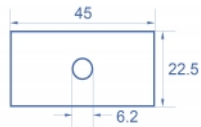

- Modul mérete: 22,5 x 45 mm
- Méretek (HxSzxM): kb. 45,0 x 22,5 x 22,0 mm
- Szín: fehér

Rendszerkövetelmények

- Egy szabad modul portos Delock Easy 45 (22,5 x 45 mm)

A csomag tartalma

- 10 x modul lemez

Képek

General

Mounting type:	Easy 45
----------------	---------

Physical characteristics

Burkolat anyaga:	Műanyag
Hosszúság:	22,0 mm
Width:	22,5 mm
Height:	45 mm
Szín:	RAL 9003 Weiß