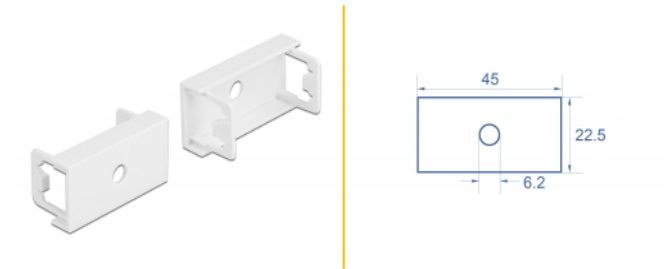

Delock Modulplatta Easy 45 rund utskärning M6, 45 x 22,5 mm 10 delar vit

Beskrivning

Modulplatta från Delock som har en håltagning som är 6,2 mm. Den enkla knäppmekanismen säkerställer att kåpan sitter ordentligt på plats och enkelt kan avlägsnas vid behov.

- Mått (LxBxH): ca 45,0 x 22,5 x 22,0 mm
- Färg: vit

Systemkrav

- En ledig modulport Delock Easy 45 (22,5 x 45 mm)

Paketets innehåll

- 10 x modulplatta

Bilder

General

Mounting type:	Easy 45
----------------	---------

Physical characteristics

Höljets material:	Plast
Längd:	22,0 mm
Width:	22,5 mm
Height:	45 mm
Färg:	RAL 9003 Weiß