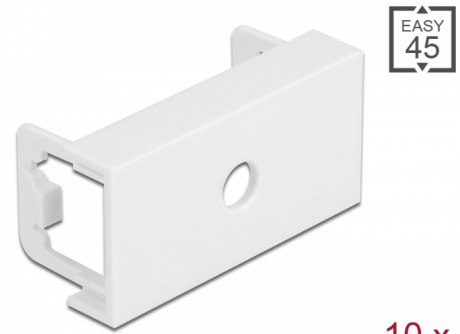

Delock Modulplatta Easy 45 rund utskärning M6, 45 x 22,5 mm 10 delar vit

Beskrivning

Modulplatta från Delock som har en håltagning som är 6,2 mm. Den enkla knäppmekanismen säkerställer att kåpan sitter ordentligt på plats och enkelt kan avlägsnas vid behov.

Easy 45 ansluter

Easy 45 är ett variabelt modulsystem som gör det möjligt att ansluta olika komponenter så som uttag, HDMI eller USB efter dina behov. Easy 45-modulerna är standardiserade och kan monteras i olika modulhållare eller kabelkanaler. Easy 45 bygger gränssnittet mellan el-, nätverks- och systeminstallationer och flera olika kringutrustningar som t.ex. TV-apparater, skärmar, skrivare, bärbara datorer och mycket mer.

This module plate was designed to accommodate various connectors with an M6 external thread. For example, optionally available audio cables with a jack socket can be mounted. The low material thickness of only 1.5 mm provides sufficient strength while requiring little space for mounting.

Easy 45 connects

Easy 45 is a variable, modular system that allows components such as **sockets, HDMI or USB connections** to be added according to your needs. The Easy 45 modules are standardised and can be mounted in various module holder or cable ducts. Easy 45 builds the **interface between electrical, network and system installation** and many peripheral devices such as **TV, monitors, printers, laptops** and much more.

Artikelnummer 81368

EAN: 4043619813681

Ursprungsland: China

Paket: Zippåse

Specifikationer

- Material: PC-plast
- Passar för modulhållare Delock Easy 45
- Passar för 45 mm kabelkanal med minsta djup 45 mm
- Utskärning: Ø 6,2 mm
- Modulstorlek: 22,5 x 45 mm