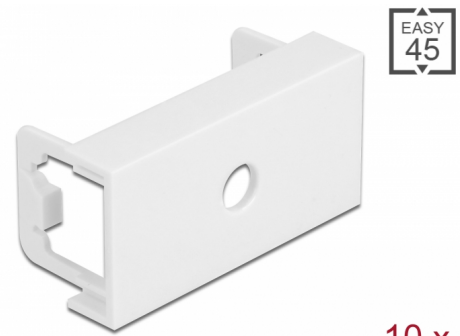

## Descriere scurta

Această placă pentru modul de la Delock prevede o gaură decupată de 6,2 mm. Mecanismul simplu de prindere asigură fixarea fermă a capacului și poate fi schimbat cu ușurință dacă este necesar.

## Conexiuni Easy 45

Easy 45 este un sistem modular, variabil, care permite adăugarea unor componente precum prize, conexiuni HDMI sau USB, în funcție de nevoile dvs. Modulele Easy 45 sunt standardizate și pot fi montate în diferite suporturi de module sau conducte de cablu. Easy 45 construiește interfața dintre instalarea electrică, de rețea și de sistem și multe dispozitive periferice, cum ar fi TV, monitoare, imprimante, laptopuri și multe altele.

This module plate was designed to accommodate various connectors with an M6 external thread. For example, optionally available audio cables with a jack socket can be mounted. The low material thickness of only 1.5 mm provides sufficient strength while requiring little space for mounting.

## Detalii tehnice

- Material: plastic PC
- Potrivit pentru suportul modulului Delock Easy 45
- Potrivit pentru conducta de cablu de 45 mm cu adâncimea minimă de 45 mm
- Decupaj: Ø 6,2 mm
- Dimensiunea modulului: 22,5 x 45 mm