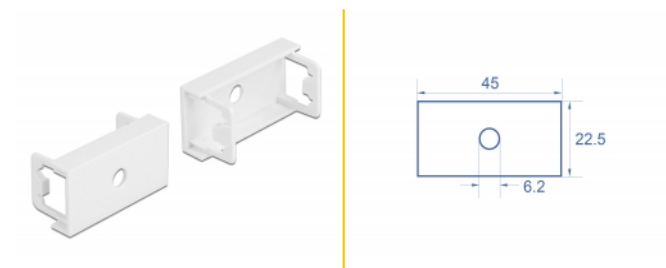

- Dimensiunii (LxlxÎ): aprox. 45,0 x 22,5 x 22,0 mm
- Culoare: alb

Cerinte de sistem

- Un port modul liber Delock Easy 45 (22,5 x 45 mm)

Pachetul contine

- 10 x placi pentru modul

Imagini