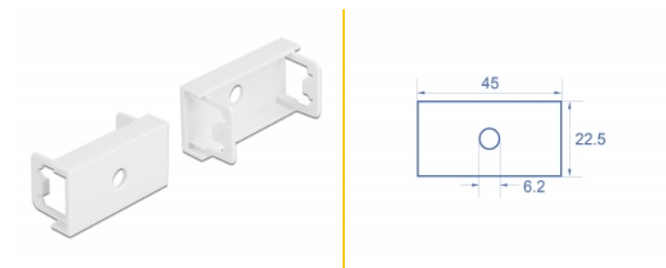

- Mjere (DxŠxV): oko 45,0 x 22,5 x 22,0 mm
- Boja: bijela

Preduvjeti sustava

- Besplatan ulaz modula Delock Easy 45 (22,5 x 45 mm)

Sadržaj pakiranja

- 10 x ploča modula

Slike