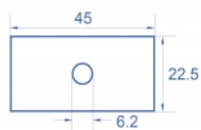

- Dimensioni del modulo: 22,5 x 45 mm
- Dimensioni (LxPxA): ca. 45,0 x 22,5 x 22,0 mm
- Colore: bianco

Requisiti di sistema

- Un modulo porta libero Delock Easy 45 (22,5 x 45 mm)

Contenuto della confezione

- 10 x piastra del modulo

Immagini

General

Mounting type:	Easy 45
----------------	---------

Physical characteristics

Materiale custodia:	Plastica
Lunghezza:	22,0 mm
Width:	22,5 mm
Height:	45 mm
Colour:	RAL 9003 Weiß