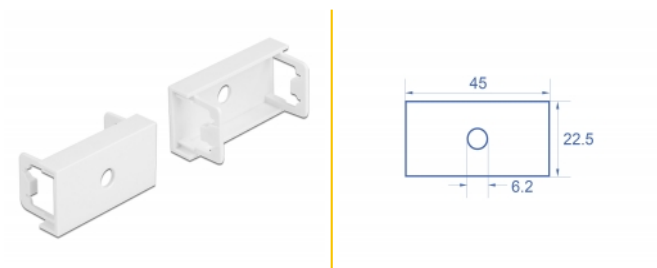

- Εγκοπή: Ø 6,2 χιλ.
- Μέγεθος μονάδας: 22,5 x 45 χιλ.
- Διαστάσεις (ΜxΠxΥ): περ. 45,0 x 22,5 x 22,0 mm
- Χρώμα: λευκό

Απαιτήσεις συστήματος

- Μια ελεύθερης μονάδα θύρας Delock Easy 45 (22,5 x 45 mm)

Περιεχόμενα συσκευασίας

- 10 x πλάκα μονάδας

Εικόνες