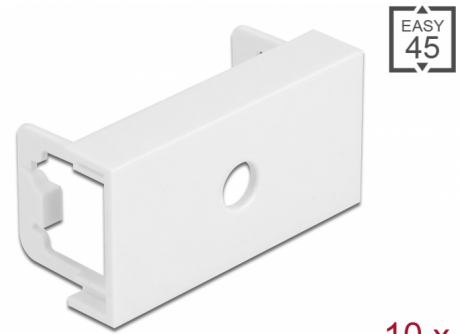

## Περιγραφή

Αυτή η πλάκα μονάδας της Delock παρέχει μια εγκοπή στα 6,2 χιλ. Ο απλός μηχανισμός με ελάσματα διαβεβαιώνει πως το κάλυμμα μένει σταθερό στη θέση του και μπορεί να αλλαχθεί εύκολα αν κριθεί απαραίτητο.

### Σύνδεσμοι Easy 45

Το Easy 45 είναι μια μεταβλητή, μονάδα συστήματος που επιτρέπει σε εξαρτήματα όπως πρίζες, συνδέσει HDMI ή USB να προστεθούν ανάλογα με τις ανάγκες σας. Οι μονάδες Easy 45 είναι τυποποιημένες και μπορούν να τοποθετηθούν σε διάφορους συγκρατητές μονάδας ή αγωγούς καλωδίων. Η Easy 45 χτίζει τη διεπαφή ανάμεσα σε ηλεκτρική εγκατάσταση, εγκατάσταση δικτύου και εγκατάσταση συστήματος και πολλές περιφερειακές συσκευές όπως TV, οθόνες, εκτυπωτές, laptop και πολλές ακόμη. This module plate was designed to accommodate various connectors with an M6 external thread. For example, optionally available audio cables with a jack socket can be mounted. The low material thickness of only 1.5 mm provides sufficient strength while requiring little space for mounting.

### Easy 45 connects

Easy 45 is a variable, modular system that allows components such as **sockets, HDMI or USB connections** to be added according to your needs. The Easy 45 modules are standardised and can be mounted in various module holder or cable ducts. Easy 45 builds the **interface between electrical, network and system installation** and many peripheral devices such as **TV, monitors, printers, laptops** and much more.

## Προδιαγραφές

- Υλικό: PC πλαστικό
- Κατάλληλο για συγκρατητή μονάδας Delock Easy 45
- Κατάλληλο για καλώδιο 45 χιλ. με αγωγό ελάχιστου βάθους 45 χιλ.

10 x