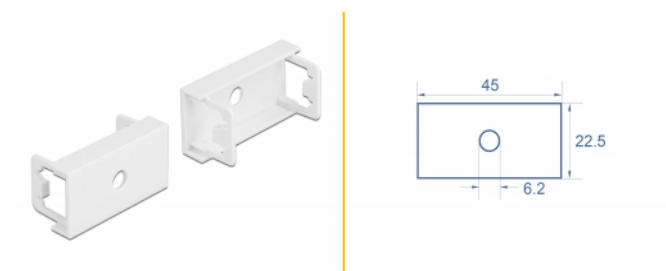

Delock Destička modulu Easy 45 s kulatým výřezem M6, 45 x 22,5 mm, 10 ks, bílá

Popis

Tato deska modulu značky Delock poskytuje vyřiznutý otvor průměru 6,2 mm. Jednoduchý zaklapávací mechanismus zajišťuje, aby byl kryt pevně na místě a aby jej v případě potřeby bylo možno snadno vyměnit.

- Velikost modulu: 22,5 x 45 mm
- Rozměry (DxŠxV): cca. 45,0 x 22,5 x 22,0 mm
- Barva: bílá

Systémové požadavky

- Volný modulový port Delock Easy 45 (22,5 x 45 mm)

Obsah balení

- 10 x destiček modulů

Příslušenství

General

Mounting type:	Easy 45
----------------	---------

Physical characteristics

Materiál pouzdra:	Plastová
Délka:	22,0 mm
Width:	22,5 mm
Height:	45 mm
Barva:	RAL 9003 Weiß