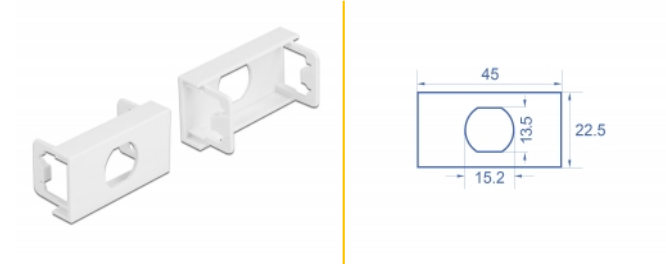

Delock Πλάκα Μονάδας Easy 45 με Κυκλικό τρήμα M15 Μη περιελισσόμενο, 45 x 22,5 χιλ. 10 τεμάχια λευκό

Περιγραφή

Αυτή η πλάκα μονάδας της Delock παρέχει ένα τρήμα οπής 15,2 χιλ. με μη περιελισσόμενο τμήμα. Ο απλός μηχανισμός snap-in διαβεβαιώνει πως η μονάδα βρίσκεται σταθερά στη θέση της και πως μπορεί εύκολα να αφαιρεθεί αν κριθεί απαραίτητο.

Αρ. προϊόντος 81367

EAN: 4043619813674

Χώρα προέλευσης: China

Συσκευασία: Τσαντάκι με φερμουάρ

Προδιαγραφές

- Υλικό: PC πλαστικό
- Κατάλληλο για συγκρατητή μονάδας Delock Easy 45
- Κατάλληλο για καλώδιο 45 χιλ. με αγωγό ελάχιστου βάθους 45 χιλ.
- Εγκοπή: Ø 15,2 χιλ.
- Μέγεθος μονάδας: 22,5 x 45 χιλ.
- Διαστάσεις (ΜxΠxΥ): περ. 45,0 x 22,5 x 22,0 mm
- Χρώμα: λευκό

Απαιτήσεις συστήματος

- Μια ελεύθερης μονάδα θύρας Delock Easy 45 (22,5 x 45 mm)

Περιεχόμενα συσκευασίας

- 10 x πλάκα μονάδας

Εικόνες

General

Mounting type:	Easy 45
----------------	---------

Physical characteristics

Υλικό περιβλήματος:	πλαστική
Μήκος:	22,0 mm
Width:	22,5 mm
Height:	45 mm
Χρώμα:	RAL 9003 Weiß