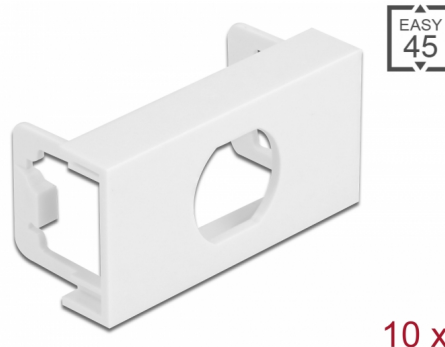

Delock Πλάκα Μονάδας Easy 45 με Κυκλικό τρήμα M15 Μη περιελισσόμενο, 45 x 22,5 χιλ. 10 τεμάχια λευκό

Περιγραφή

Αυτή η πλάκα μονάδας της Delock παρέχει ένα τρήμα οπής 15,2 χιλ. με μη περιελισσόμενο τμήμα. Ο απλός μηχανισμός snap-in διαβεβαιώνει πως η μονάδα βρίσκεται σταθερά στη θέση της και πως μπορεί εύκολα να αφαιρεθεί αν κριθεί απαραίτητο.

Σύνδεσμοι Easy 45

Το Easy 45 είναι μια μεταβλητή, μονάδα συστήματος που επιτρέπει σε εξαρτήματα όπως πρίζες, συνδέσει HDMI ή USB να προστεθούν ανάλογα με τις ανάγκες σας. Οι μονάδες Easy 45 είναι τυποποιημένες και μπορούν να τοποθετηθούν σε διάφορους συγκρατητές μονάδας ή αγωγούς καλωδίων. Η Easy 45 χτίζει τη διεπαφή ανάμεσα σε ηλεκτρική εγκατάσταση, εγκατάσταση δικτύου και εγκατάσταση συστήματος και πολλές περιφερειακές συσκευές όπως TV, οθόνες, εκτυπωτές, laptop και πολλές ακόμη.

Αρ. προϊόντος 81367

EAN: 4043619813674

Χώρα προέλευσης: China

Συσκευασία: Τσαντάκι με φερμουάρ

Προδιαγραφές

- Υλικό: PC πλαστικό
- Κατάλληλο για συγκρατητή μονάδας Delock Easy 45
- Κατάλληλο για καλώδιο 45 χιλ. με αγωγό ελάχιστου βάθους 45 χιλ.
- Εγκοπή: Ø 15,2 χιλ.
- Μέγεθος μονάδας: 22,5 x 45 χιλ.
- Διαστάσεις (ΜxΠxΥ): περ. 45,0 x 22,5 x 22,0 mm
- Χρώμα: λευκό

Απαιτήσεις συστήματος

- Μια ελεύθερης μονάδα θύρας Delock Easy 45 (22,5 x 45 mm)

Περιεχόμενα συσκευασίας

- 10 x πλάκα μονάδας

Εικόνες

General

Mounting type:	Easy 45
----------------	---------

Physical characteristics