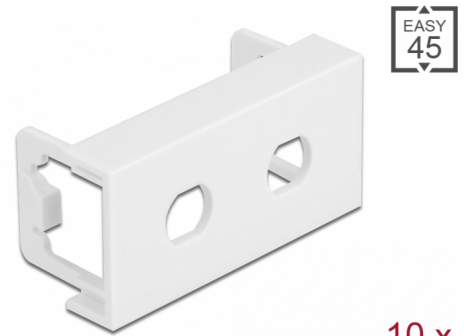

# Delock Easy 45 ploča modula kružni izrez 2 x M8 protiv pregibanja, 45 x 22,5 mm 10 komada, bijela

## Opis

Ova ploča modula tvrtke Delock omogućava dva izreza dimenzije 8,2 mm sa zaštitom od pregibanja. Jednostavan zahvatni mehanizam omogućava da je modul pričvršćen i po potrebi se može ukloniti.

## Easy 45 spaja

Easy 45 je promjenjivi, modularni sustav koji omogućava dodavanje komponenti kao što su utikači, HDMI ili USB priključci u skladu s vašim potrebama. Moduli Easy 45 su standardizirani i mogu se montirati u raznim držačima modula ili kabelskim kanalicama. Easy 45 gradi sučelje između električne, mrežne i systemske instalacije te mnogih perifernih uređaja kao što su TV, monitori, pisaci, prijenosna računala i mnogih drugih.

## Tehnički podaci

- Materijal: PC plastika
- Prikladno za držač modula Delock Easy 45
- Prikladno za 45 mm kabelski vod minimalne dubine 45 mm
- Izrez: 2 x Ø 8,2 mm
- Veličina modula: 22,5 x 45 mm
- Mjere (DxŠxV): oko 45,0 x 22,5 x 22,0 mm
- Boja: bijela