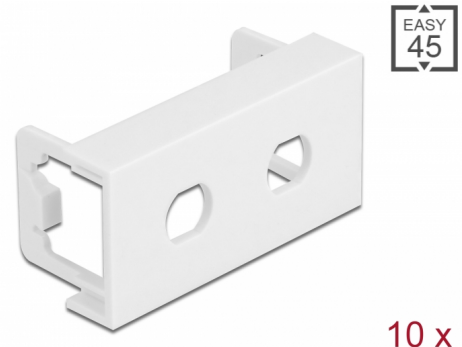

Delock Πλάκα Μονάδας Easy 45 με Κυκλικό τρήμα 2 x M8 Μη περιελισσόμενο, 45 x 22,5 χιλ. 10 τεμάχια λευκό

Περιγραφή

Αυτή η πλάκα μονάδας της Delock παρέχει δύο τρήματα οπής των 8,2 χιλ. με μη περιελισσόμενο τμήμα. Ο απλός μηχανισμός snap-in διαβεβαιώνει πως η μονάδα βρίσκεται σταθερά στη θέση της και πως μπορεί εύκολα να αφαιρεθεί αν κριθεί απαραίτητο.

Σύνδεσμοι Easy 45

Το Easy 45 είναι μια μεταβλητή, μονάδα συστήματος που επιτρέπει σε εξαρτήματα όπως πρίζες, συνδέσει HDMI ή USB να προστεθούν ανάλογα με τις ανάγκες σας. Οι μονάδες Easy 45 είναι τυποποιημένες και μπορούν να τοποθετηθούν σε διάφορους συγκρατητές μονάδας ή αγωγούς καλωδίων. Η Easy 45 χτίζει τη διεπαφή ανάμεσα σε ηλεκτρική εγκατάσταση, εγκατάσταση δικτύου και εγκατάσταση συστήματος και πολλές περιφερειακές συσκευές όπως TV, οθόνες, εκτυπωτές, laptop και πολλές ακόμη.

Αρ. προϊόντος 81366

EAN: 4043619813667

Χώρα προέλευσης: China

Συσκευασία: Τσαντάκι με φερμουάρ

Προδιαγραφές

- Υλικό: PC πλαστικό
- Κατάλληλο για συγκρατητή μονάδας Delock Easy 45
- Κατάλληλο για καλώδιο 45 χιλ. με αγωγό ελάχιστου βάθους 45 χιλ.
- Εγκοπή: 2 x Ø 8,2 χιλ.
- Μέγεθος μονάδας: 22,5 x 45 χιλ.
- Διαστάσεις (ΜxΠxΥ): περ. 45,0 x 22,5 x 22,0 mm
- Χρώμα: λευκό

Απαιτήσεις συστήματος

- Μια ελεύθερης μονάδα θύρας Delock Easy 45 (22,5 x 45 mm)

Περιεχόμενα συσκευασίας

- 10 x πλάκα μονάδας

Εικόνες

General

Mounting type:	Easy 45
----------------	---------

Physical characteristics