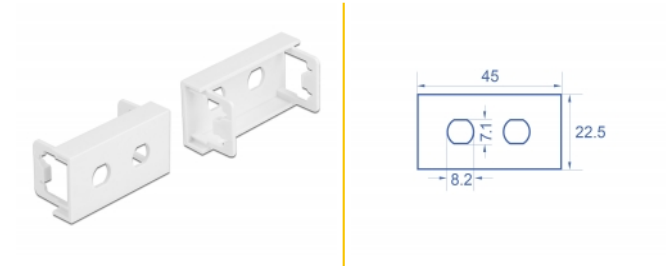

Delock Πλάκα Μονάδας Easy 45 με Κυκλικό τρήμα 2 x M8 Μη περιελισσόμενο, 45 x 22,5 χιλ. 10 τεμάχια λευκό

Περιγραφή

Αυτή η πλάκα μονάδας της Delock παρέχει δύο τρήματα οπής των 8,2 χιλ. με μη περιελισσόμενο τμήμα. Ο απλός μηχανισμός snap-in διαβεβαιώνει πως η μονάδα βρίσκεται σταθερά στη θέση της και πως μπορεί εύκολα να αφαιρεθεί αν κριθεί απαραίτητο.

Αρ. προϊόντος 81366

EAN: 4043619813667

Χώρα προέλευσης: China

Συσκευασία: Τσαντάκι με φερμουάρ

Προδιαγραφές

- Υλικό: PC πλαστικό
- Κατάλληλο για συγκρατητή μονάδας Delock Easy 45
- Κατάλληλο για καλώδιο 45 χιλ. με αγωγό ελάχιστου βάθους 45 χιλ.
- Εγκοπή: 2 x Ø 8,2 χιλ.
- Μέγεθος μονάδας: 22,5 x 45 χιλ.
- Διαστάσεις (ΜxΠxΥ): περ. 45,0 x 22,5 x 22,0 mm
- Χρώμα: λευκό

Απαιτήσεις συστήματος

- Μια ελεύθερης μονάδα θύρας Delock Easy 45 (22,5 x 45 mm)

Περιεχόμενα συσκευασίας

- 10 x πλάκα μονάδας

Εικόνες

General

Mounting type:	Easy 45
----------------	---------

Physical characteristics

Υλικό περιβλήματος:	πλαστική
Μήκος:	22,0 mm
Width:	22,5 mm
Height:	45 mm
Χρώμα:	RAL 9003 Weiß