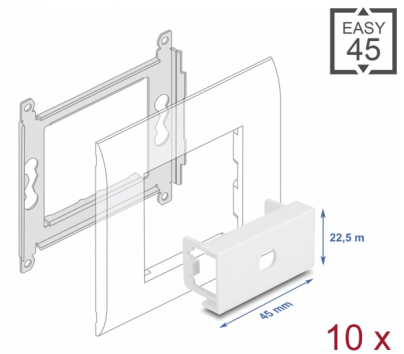

Delock Modulplatta Easy 45 rund utskärning M8 antisnodd, 45 x 22,5 mm 10 delar vit

Beskrivning

Modulplatta från Delock som har en håltagning som är 8,2 mm med antisnodd. Den enkla snap-in-mekanismen gör att module sitter säkert på plats och enkelt kan avlägsnas vid behov.

Easy 45 ansluter

Easy 45 är ett variabelt modulsystem som gör det möjligt att ansluta olika komponenter så som uttag, HDMI eller USB efter dina behov. Easy 45-modulerna är standardiserade och kan monteras i olika modulhållare eller kabelkanaler. Easy 45 bygger gränssnittet mellan el-, nätverks- och systeminstallationer och flera olika kringutrustningar som t.ex. TV-apparater, skärmar, skrivare, bärbara datorer och mycket mer.

Artikelnummer 81365

EAN: 4043619813650

Ursprungsland: China

Paket: Zippåse

Specifikationer

- Material: PC-plast
- Passar för modulhållare Delock Easy 45
- Passar för 45 mm kabelkanal med minsta djup 45 mm
- Utskärning: Ø 8,2 mm
- Modulstorlek: 22,5 x 45 mm
- Mått (LxBxH): ca 45,0 x 22,5 x 22,0 mm
- Färg: vit

Systemkrav

- En ledig modulport Delock Easy 45 (22,5 x 45 mm)

Paketets innehåll

- 10 x modulplatta