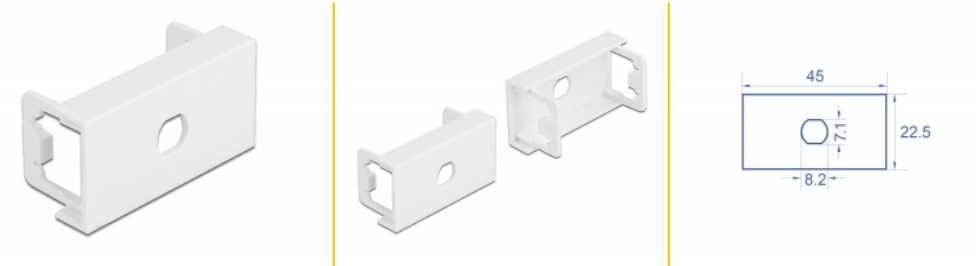

Delock Πλάκα Μονάδας Easy 45 με Κυκλικό τρήμα M8 Μη περιελισσόμενο, 45 x 22,5 χιλ. 10 τεμάχια λευκό

Περιγραφή

Αυτή η πλάκα μονάδας της Delock παρέχει ένα τρήμα οπής 8,2 χιλ. με μη περιελισσόμενο τμήμα. Ο απλός μηχανισμός snap-in διαβεβαιώνει πως η μονάδα βρίσκεται σταθερά στη θέση της και πως μπορεί εύκολα να αφαιρεθεί αν κριθεί απαραίτητο.

Αρ. προϊόντος 81365

EAN: 4043619813650

Χώρα προέλευσης: China

Συσκευασία: Τσαντάκι με φερμουάρ

Προδιαγραφές

- Υλικό: PC πλαστικό
- Κατάλληλο για συγκρατητή μονάδας Delock Easy 45
- Κατάλληλο για καλώδιο 45 χιλ. με αγωγό ελάχιστου βάθους 45 χιλ.
- Εγκοπή: Ø 8,2 χιλ.
- Μέγεθος μονάδας: 22,5 x 45 χιλ.
- Διαστάσεις (ΜxΠxΥ): περ. 45,0 x 22,5 x 22,0 mm
- Χρώμα: λευκό

Απαιτήσεις συστήματος

- Μια ελεύθερης μονάδα θύρας Delock Easy 45 (22,5 x 45 mm)

Περιεχόμενα συσκευασίας

- 10 x πλάκα μονάδας

Εικόνες

General

Mounting type:	Easy 45
----------------	---------

Physical characteristics

Υλικό περιβλήματος:	πλαστική
Μήκος:	22,0 mm
Width:	22,5 mm
Height:	45 mm
Χρώμα:	RAL 9003 Weiß