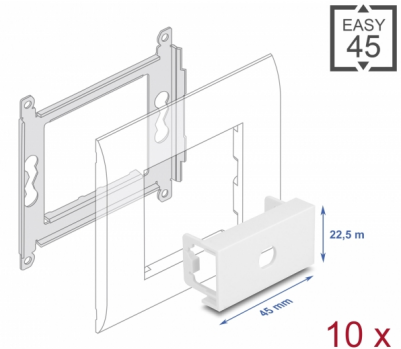

Delock Πλάκα Μονάδας Easy 45 με Κυκλικό τρήμα M8 Μη περιελισσόμενο, 45 x 22,5 χιλ. 10 τεμάχια λευκό

Περιγραφή

Αυτή η πλάκα μονάδας της Delock παρέχει ένα τρήμα οπής 8,2 χιλ. με μη περιελισσόμενο τμήμα. Ο απλός μηχανισμός snap-in διαβεβαιώνει πως η μονάδα βρίσκεται σταθερά στη θέση της και πως μπορεί εύκολα να αφαιρεθεί αν κριθεί απαραίτητο.

Αρ. προϊόντος 81365

EAN: 4043619813650

Χώρα προέλευσης: China

Συσκευασία: Τσαντάκι με φερμουάρ

Προδιαγραφές

- Υλικό: PC πλαστικό
- Κατάλληλο για συγκρατητή μονάδας Delock Easy 45
- Κατάλληλο για καλώδιο 45 χιλ. με αγωγό ελάχιστου βάθους 45 χιλ.
- Εγκοπή: Ø 8,2 χιλ.
- Μέγεθος μονάδας: 22,5 x 45 χιλ.
- Διαστάσεις (ΜxΠxΥ): περ. 45,0 x 22,5 x 22,0 mm
- Χρώμα: λευκό

Απαιτήσεις συστήματος

- Μια ελεύθερης μονάδα θύρας Delock Easy 45 (22,5 x 45 mm)

Περιεχόμενα συσκευασίας

- 10 x πλάκα μονάδας

Εικόνες

General

Mounting type:	Easy 45
----------------	---------

Physical characteristics

Υλικό περιβλήματος:	πλαστική
Μήκος:	22,0 mm
Width:	22,5 mm
Height:	45 mm
Χρώμα:	RAL 9003 Weiß