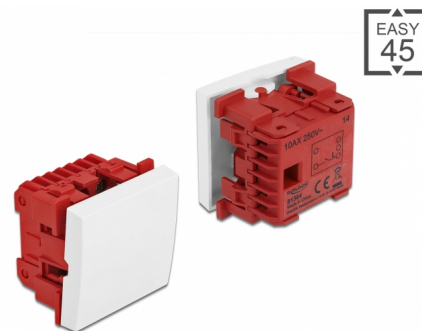

Delock Easy 45 1-struko tipkalo 45 x 45 mm, bijelo

Opis

Ova Easy 45 2-struka sklopka tvrtke Delock dizajnirana je tako da uključuje i isključuje izvore svjetla i napajanje. Jednostavan uskočni mehanizam omogućava čvrsto držanje sklopke i prema potrebi njeno uklanjanje.

Easy 45 spaja

Easy 45 je promjenjivi, modularni sustav koji omogućava dodavanje komponenti kao što su utikači, HDMI ili USB priključci u skladu s vašim potrebama. Moduli Easy 45 su standardizirani i mogu se montirati u raznim držačima modula ili kabelskim kanalicama. Easy 45 gradi sučelje između električne, mrežne i systemske instalacije te mnogih perifernih uređaja kao što su TV, monitori, pisači, prijenosna računala i mnogih drugih.

Predmet br. 81364

EAN: 4043619813643

Zemlja podrijetla: China

Pakiranje: Kutija

Tehnički podaci

- Priključak: 2 x vijčana priključka
- Tip sklopke: 1-polna, 1-smjerna (pravi kontakt)
- Sklopni napon: AC 250 V~
- Sklopna struja: 10 AX
- Materijal: najlon / PC plastika
- Prikladno za držač modula Delock Easy 45
- Prikladno za 45 mm kabelski vod minimalne dubine 45 mm
- Veličina modula: 45 x 45 mm
- Mjere (DxŠxV): oko 45 x 45 x 37 mm
- Boja: bijela

Preduvjeti sustava

- Besplatan ulaz modula Delock Easy 45 (45 x 45 mm)

Sadržaj pakiranja

- Easy 45 tipkalo
- Korisnički priručnik

Slike

Interface

Priključak 1:	1 x 3 zatični blok terminala navojni terminal
---------------	---