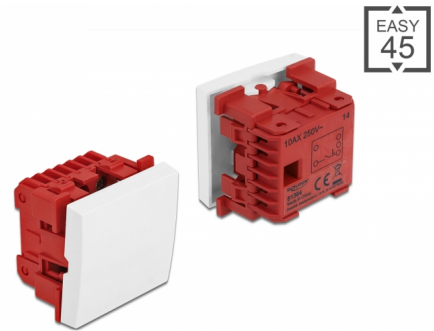

Delock Κουμπί Easy 45 1-σπειρώμα 45 x 45 χιλ., λευκό

Περιγραφή

Αυτός ο διακόπτης Easy 45 2-σπειρωμάτων της Delock είναι σχεδιασμένος να εναλλάσσει πηγές φωτός και παροχές ενέργειας σε ενεργό και ανενεργό. Ο απλός μηχανισμός snap-in διαβεβαιώνει πως ο διακόπτης βρίσκεται σταθερά σε ένα σημείο και μπορεί εύκολα να αφαιρεθεί αν κριθεί απαραίτητο.

Σύνδεσμοι Easy 45

Το Easy 45 είναι μια μεταβλητή, μονάδα συστήματος που επιτρέπει σε εξαρτήματα όπως πρίζες, συνδέσει HDMI ή USB να προστεθούν ανάλογα με τις ανάγκες σας. Οι μονάδες Easy 45 είναι τυποποιημένες και μπορούν να τοποθετηθούν σε διάφορους συγκρατητές μονάδας ή αγωγούς καλωδίων. Η Easy 45 χτίζει τη διεπαφή ανάμεσα σε ηλεκτρική εγκατάσταση, εγκατάσταση δικτύου και εγκατάσταση συστήματος και πολλές περιφερειακές συσκευές όπως TV, οθόνες, εκτυπωτές, laptop και πολλές ακόμη.

Αρ. προϊόντος 81364

EAN: 4043619813643

Χώρα προέλευσης: China

Συσκευασία: Συσκευασία

Προδιαγραφές

- Συνδετήρας: 2 x τερματικό στήριξης
- Τύπος διακόπτη: 1-πόλος, 1-διεύθυνση (μέσω επαφής)
- Τάση διακόπτη: AC 250 V~
- Ρεύμα διακόπτη: 10 AX
- Υλικό: νάιλον / PC πλαστικό
- Κατάλληλο για συγκρατητή μονάδας Delock Easy 45
- Κατάλληλο για καλώδιο 45 χιλ. με αγωγό ελάχιστου βάθους 45 χιλ.
- Μέγεθος μονάδας: 45 x 45 χιλ.
- Διαστάσεις (ΜxΠxΥ): περ. 45 x 45 x 37 mm
- Χρώμα: λευκό

Απαιτήσεις συστήματος

- Μια ελεύθερης μονάδα θύρας Delock Easy 45 (45 x 45 χιλ.)

Περιεχόμενα συσκευασίας

- Κουμπί Easy 45 push
- Εγχειρίδιο χρήστη

Εικόνες

Interface

Συνδετήρας 1:	1 x 3 ακίδων κυτίο διανομής με βιδωτή άκρη
---------------	--