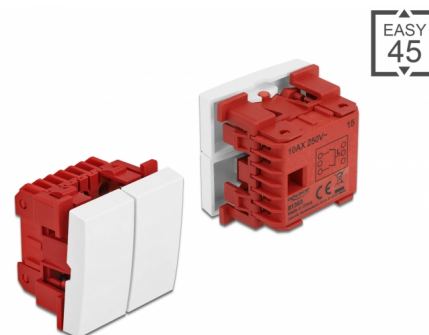

# Delock Easy 45 2-struka sklopka 1-polna 1-smjerna 45 x 45 mm, bijela

## Opis

Ova Easy 45 2-struka sklopka tvrtke Delock dizajnirana je tako da uključuje i isključuje izvore svjetla i napajanje. Jednostavan uskočni mehanizam omogućava čvrsto držanje sklopke i prema potrebi njeno uklanjanje.

### Easy 45 spaja

Easy 45 je promjenjivi, modularni sustav koji omogućava dodavanje komponenti kao što su utikači, HDMI ili USB priključci u skladu s vašim potrebama. Moduli Easy 45 su standardizirani i mogu se montirati u raznim držačima modula ili kabelskim kanalicama. Easy 45 gradi sučelje između električne, mrežne i systemske instalacije te mnogih perifernih uređaja kao što su TV, monitori, pisači, prijenosna računala i mnogih drugih.

## Tehnički podaci

- Priključak: 3 x vijčana priključka
- Tip sklopke: 1-polna, 1-smjerna
- Sklopni napon: AC 250 V~
- Sklopna struja: 10 AX
- Materijal: najlon / PC plastika
- Prikladno za držač modula Delock Easy 45
- Prikladno za 45 mm kabelski vod minimalne dubine 45 mm
- Veličina modula: 45 x 45 mm
- Mjere (DxŠxV): oko 45 x 45 x 37 mm
- Boja: bijela