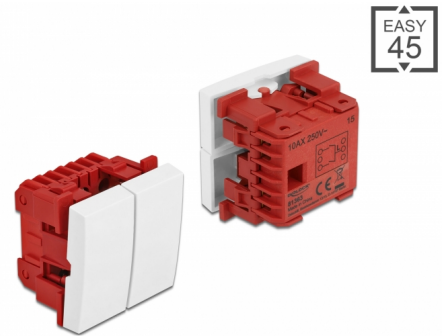

Delock Διακόπτης Easy 45 2-σπειρώματα 1-πόλος 1-διεύθυνση 45 x 45 χιλ., λευκό

Περιγραφή

Αυτός ο διακόπτης Easy 45 2-σπειρωμάτων της Delock είναι σχεδιασμένος να εναλλάσσει πηγές φωτός και παροχές ενέργειας σε ενεργό και ανενεργό. Ο απλός μηχανισμός snap-in διαβεβαιώνει πως ο διακόπτης βρίσκεται σταθερά σε ένα σημείο και μπορεί εύκολα να αφαιρεθεί αν κριθεί απαραίτητο.

Σύνδεσμοι Easy 45

Το Easy 45 είναι μια μεταβλητή, μονάδα συστήματος που επιτρέπει σε εξαρτήματα όπως πρίζες, συνδέσει HDMI ή USB να προστεθούν ανάλογα με τις ανάγκες σας. Οι μονάδες Easy 45 είναι τυποποιημένες και μπορούν να τοποθετηθούν σε διάφορους συγκρατητές μονάδας ή αγωγούς καλωδίων. Η Easy 45 χτίζει τη διεπαφή ανάμεσα σε ηλεκτρική εγκατάσταση, εγκατάσταση δικτύου και εγκατάσταση συστήματος και πολλές περιφερειακές συσκευές όπως TV, οθόνες, εκτυπωτές, laptop και πολλές ακόμη.

Αρ. προϊόντος 81363

EAN: 4043619813636

Χώρα προέλευσης: China

Συσκευασία: Συσκευασία

Προδιαγραφές

- Συνδετήρας: 3 x τερματικό στήριξης
- Τύπος διακόπτη: 1-πόλος, 1-διεύθυνση
- Τάση διακόπτη: AC 250 V~
- Ρεύμα διακόπτη: 10 AX
- Υλικό: νάιλον / PC πλαστικό
- Κατάλληλο για συγκρατητή μονάδας Delock Easy 45
- Κατάλληλο για καλώδιο 45 χιλ. με αγωγό ελάχιστου βάθους 45 χιλ.
- Μέγεθος μονάδας: 45 x 45 χιλ.
- Διαστάσεις (ΜxΠxΥ): περ. 45 x 45 x 37 mm
- Χρώμα: λευκό

Απαιτήσεις συστήματος

- Μια ελεύθερης μονάδα θύρας Delock Easy 45 (45 x 45 χιλ.)

Περιεχόμενα συσκευασίας

- Διακόπτης Easy 45
- Εγχειρίδιο χρήστη

Εικόνες

Interface

Συνδετήρας 1:	1 x 3 ακίδων κυτίο διανομής με βιδωτή άκρη
---------------	--