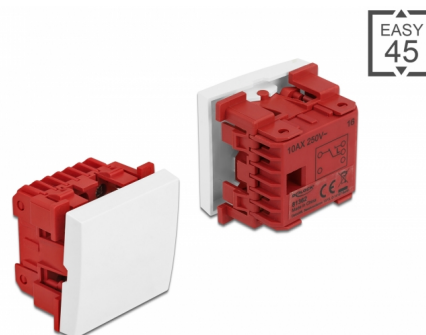

# Delock Easy 45 1-struka sklopka 1-polna 2-smjerna 45 x 45 mm, bijela

## Opis

Ova Easy 45 1-struka sklopka tvrtke Delock dizajnirana je tako da uključuje i isključuje izvore svjetla i napajanje. Funkcija prespajanja sklopke omogućava dodatnu primjenu, npr. za rasvjetu hodnika ili stepeništa. Jednostavan uskočni mehanizam omogućava čvrsto držanje sklopke i prema potrebi njeno uklanjanje.

### Easy 45 spaja

Easy 45 je promjenjivi, modularni sustav koji omogućava dodavanje komponenti kao što su utikači, HDMI ili USB priključci u skladu s vašim potrebama. Moduli Easy 45 su standardizirani i mogu se montirati u raznim držačima modula ili kabelskim kanalicama. Easy 45 gradi sučelje između električne, mrežne i systemske instalacije te mnogih perifernih uređaja kao što su TV, monitori, pisači, prijenosna računala i mnogih drugih.

## Tehnički podaci

- Priključak: 3 x vijčana priključka
- Tip sklopke: 1-polna, 2-smjerna
- Sklopni napon: AC 250 V~
- Sklopna struja: 10 AX
- Materijal: najlon / PC plastika
- Prikladno za držač modula Delock Easy 45
- Prikladno za 45 mm kabelski vod minimalne dubine 45 mm
- Veličina modula: 45 x 45 mm
- Mjere (DxŠxV): oko 45 x 45 x 37 mm
- Boja: bijela