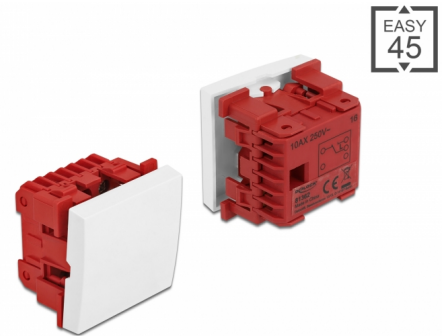

Delock Διακόπτης Easy 45 1-σπειρώμα 1-πόλος 2-διευθύνσεις 45 x 45 χιλ., λευκό

Περιγραφή

Αυτός ο διακόπτης Easy 45 1-σπειρώματος της Delock είναι σχεδιασμένος να εναλλάσσει πηγές φωτός και παροχές ενέργειας σε ενεργό και ανενεργό. Η λειτουργία μεταγωγής διακόπτη επιπρόσθετα τη χρήση σε π.χ. διάδρομο ή σκάλες για εναλλαγή φωτισμού. Ο απλός μηχανισμός snap-in διαβεβαιώνει πως ο διακόπτης βρίσκεται σταθερά σε ένα σημείο και μπορεί εύκολα να αφαιρεθεί αν κριθεί απαραίτητο.

Σύνδεσμοι Easy 45

Το Easy 45 είναι μια μεταβλητή, μονάδα συστήματος που επιτρέπει σε εξαρτήματα όπως πρίζες, συνδέσει HDMI ή USB να προστεθούν ανάλογα με τις ανάγκες σας. Οι μονάδες Easy 45 είναι τυποποιημένες και μπορούν να τοποθετηθούν σε διάφορους συγκρατητές μονάδας ή αγωγούς καλωδίων. Η Easy 45 χτίζει τη διεπαφή ανάμεσα σε ηλεκτρική εγκατάσταση, εγκατάσταση δικτύου και εγκατάσταση συστήματος και πολλές περιφερειακές συσκευές όπως TV, οθόνες, εκτυπωτές, laptop και πολλές ακόμη.

Αρ. προϊόντος 81362

EAN: 4043619813629

Χώρα προέλευσης: China

Συσκευασία: Συσκευασία

Προδιαγραφές

- Συνδετήρας: 3 x τερματικό στήριξης
- Τύπος διακόπτη: 1-πόλος, 2-διευθύνσεις
- Τάση διακόπτη: AC 250 V~
- Ρεύμα διακόπτη: 10 AX
- Υλικό: νάιλον / PC πλαστικό
- Κατάλληλο για συγκρατητή μονάδας Delock Easy 45
- Κατάλληλο για καλώδιο 45 χιλ. με αγωγό ελάχιστου βάθους 45 χιλ.
- Μέγεθος μονάδας: 45 x 45 χιλ.
- Διαστάσεις (ΜxΠxΥ): περ. 45 x 45 x 37 mm
- Χρώμα: λευκό

Απαιτήσεις συστήματος

- Μια ελεύθερης μονάδα θύρας Delock Easy 45 (45 x 45 χιλ.)

Περιεχόμενα συσκευασίας

- Διακόπτης Easy 45
- Εγχειρίδιο χρήστη

Εικόνες

Interface

Συνδετήρας 1:	1 x 3 ακίδων κυτίο διανομής με βιδωτή άκρη
---------------	--