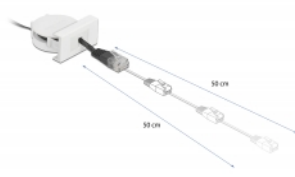

Flexibel

Nätverkskabeln kan dras ut i sex steg och möjliggör således olika kabellängder beroende på behoven. Om kabeln inte behövs kan den enkelt rullas ihop och stoppas undan.

Easy 45 ansluter

Easy 45 är ett variabelt modulsystem som gör det möjligt att ansluta olika komponenter så som uttag, HDMI eller USB efter dina behov. Easy 45-modulerna är standardiserade och kan monteras i olika modulhållare eller kabelkanaler. Easy 45 bygger gränssnittet mellan el-, nätverks- och systeminstallationer och flera olika kringutrustningar som t.ex. TV-apparater, skärmar, skrivare, bärbara datorer och mycket mer.

Artikelnummer 81361

EAN: 4043619813612

Ursprungsland: China

Paket: Låda

Specifikationer

- Anslutning: 2 x RJ45-kontakt
- Sladdstorlek:
- Platt kabel
- 1:1-anlutning
- Cat.5e specifikation
- SF/UTP
- Dataöverföringshastighet upp till 10/100 Mbps
- Längd inkl. kontakter:
 - Vård-kabel ca. 12 cm
 - Lightning-enhetskabel ca 50 cm (utsträckt)
- Passar för modulhållare Delock Easy 45
- Passar för 45 mm kabelkanal med minsta djup 45 mm
- Modulstorlek: 22,5 x 45 mm

- Mått (LxBxH): ca 45,0 x 22,5 x 47,0 mm
- Färg: svart

Systemkrav

- En ledig modulport Delock Easy 45

Paketets innehåll

- Easy 45-modul utdragbar kabel

Bilder

General

| | |
|------------------|----------|
| Specifikationer: | Ethernet |
|------------------|----------|