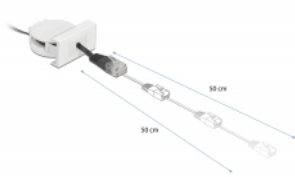

Delock Cavo retrattile di rete Easy 45 moduli RJ45 Cat.5e nero

Descrizione

Questo cavo di rete Delock può essere utilizzato per collegare diversi dispositivi di rete, ad esempio un portatile a una rete esistente. Il semplice meccanismo a scatto assicura che il modulo sia saldamente in posizione e possa essere facilmente rimosso se necessario.

Flessibile

Il cavo di rete può essere estratto in sei fasi e offre quindi lunghezze di cavo diverse a seconda delle esigenze. Se il cavo non è necessario, viene arrotolato ordinatamente e riposto.

Easy 45 si collega

Articolo n. 81361

EAN: 4043619813612

Paese di origine: China

Pacchetto: Box

Dettagli tecnici

- Connettori: 2 x plug RJ45
- Sezione dei cavi:
- Cavo piatto
- Collegamento 1:1
- Specifica Cat.5e
- SF/UTP
- Velocità di trasferimento dati fino a 10/100 Mbps
- Lunghezza con connettori:
Cavo host ca. 12 cm
Cavo per apparecchi da ca. 50 cm (esteso)
- Adatto per il supporto del modulo Delock Easy 45
- Adatto per canaline portacavi da 45 mm con profondità minima di 45 mm
- Dimensioni del modulo: 22,5 x 45 mm

- Dimensioni (LxPxA): ca. 45,0 x 22,5 x 47,0 mm
- Colore: nero

Requisiti di sistema

- Un modulo porta libero Delock Easy 45

Contenuto della confezione

- Modulo cavo retrattile Easy 45

Immagini

General

Specification:	Ethernet
----------------	----------